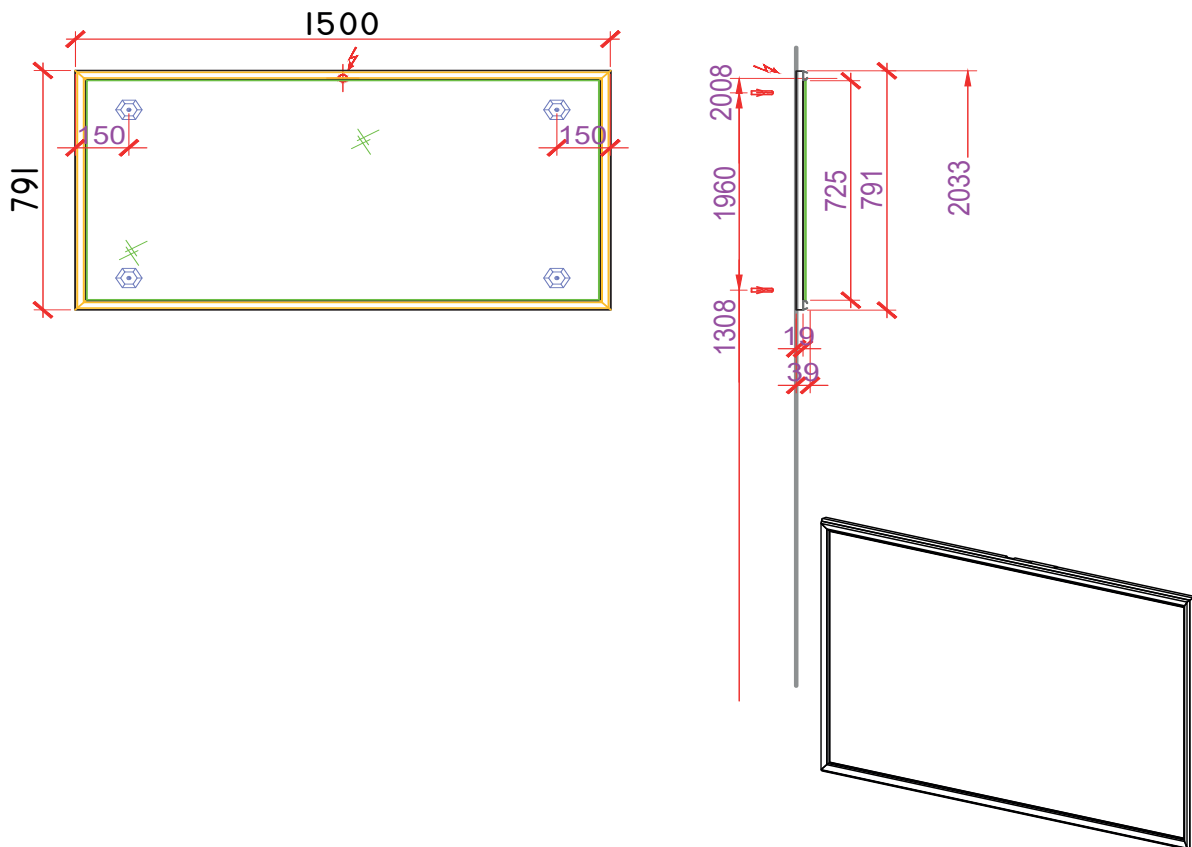

Artikel: Article: 956997000 Articolo:	Ausgabe: Edition: 01-2023 Edizione:
Spiegelwand Vista 150 cm Panneau miroir Vista 150 cm	

Datum: Date: Data:	Unterschrift: Signature: Firma:
Auftrag: Commande: Ordine:	Niederlassung: Succursale: Filiale:
Objekt: Chantier: Cantiere:	Sanitär: Installateur: Installatore:

Bemerkungen/Besonderheiten:
Remarques/spécificités:
Commento/specifiche:

Die Massangaben in Millimeter verstehen sich unter dem Vorbehalt der Werkstoleranzen, eventuell späterer Änderungen sowie weiterer Montagemöglichkeiten. Die Haftung für Folgen fehlerhafter oder unvollständiger Massangaben ist ausgeschlossen (Art. 100 OR)
Les dimensions en millimètres s'entendent sous réserve des tolérances d'usine, d'éventuelles modifications ultérieures, de même que de nouvelles possibilités de montage. La responsabilité ne peut être engagée en cas de cotes manquantes ou erronées (CO art. 100)
Le dimensioni in millimetri s'intendono fatte salve le tolleranze di fabbricazione, le eventuali modifiche successive e le ulteriori alternative di montaggio. Si declina qualsiasi responsabilità per le conseguenze legate a dimensioni errate o incomplete (art. 100 CO)