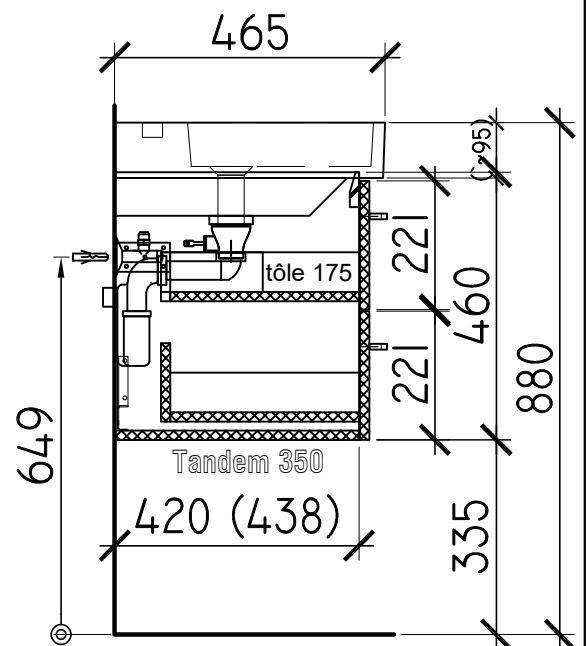

959 617 815
959 617 814

framo	Pro S - Maxi				
Framo SA					
La Maillarde CH - 1680 Romont					
Tél. +41 (0) 26 651 96 51 Fax +41 (0) 26 651 96 50					
www.framo.ch info@framo.ch	Date	Dess.	Date	Dess.	Ech.
	12.03.2018	PF			1/20