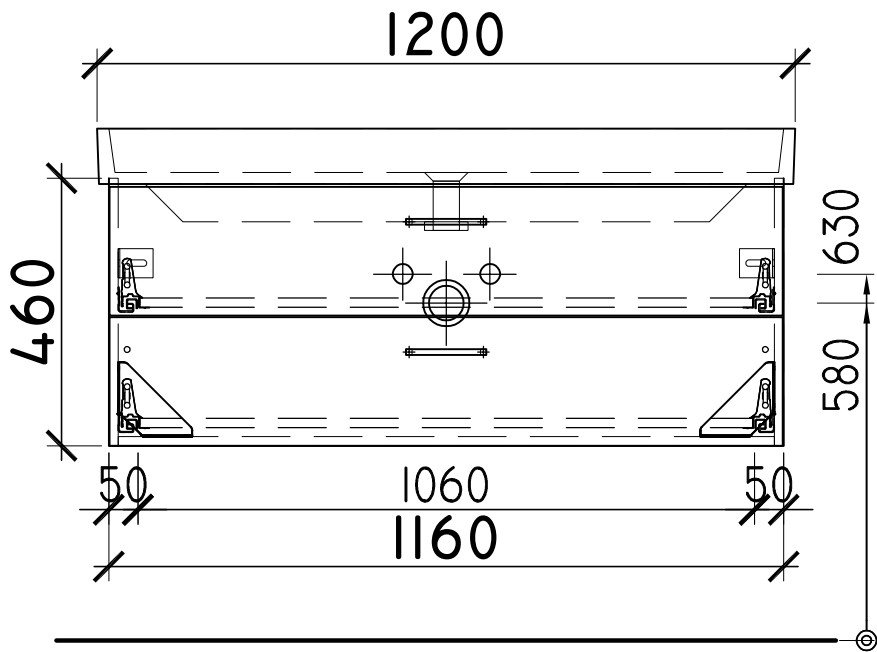

959 617 815
959 617 814

framo	Pro S - Maxi				
Framo SA					
La Maillarde CH - 1680 Romont					
Tél. +41 (0) 26 651 96 51 Fax +41 (0) 26 651 96 50					
www.framo.ch info@framo.ch	Date	Dess.	Date	Dess.	Ech.
	12.03.2018	PF			1/20