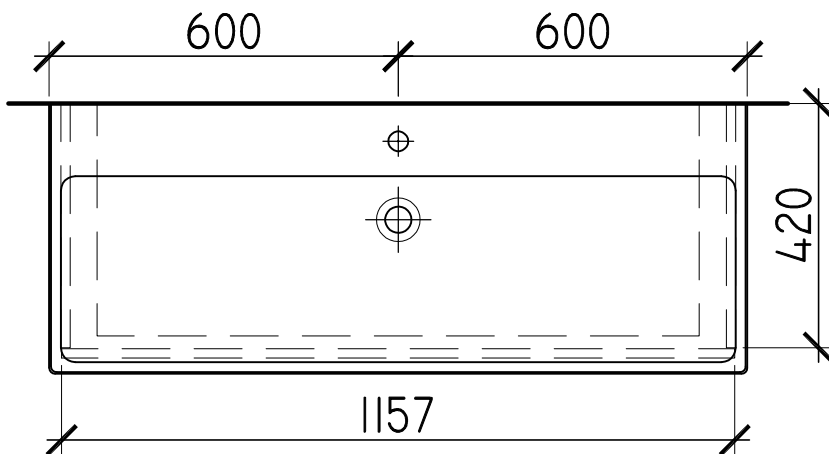

959 617 815
959 617 814

framo	Pro S - Maxi				
Framo SA					
La Maillarde CH - 1680 Romont					
Tél. +41 (0) 26 651 96 51 Fax +41 (0) 26 651 96 50					
www.framo.ch info@framo.ch	Date	Dess.	Date	Dess.	Ech.
	12.03.2018	PF			1/20