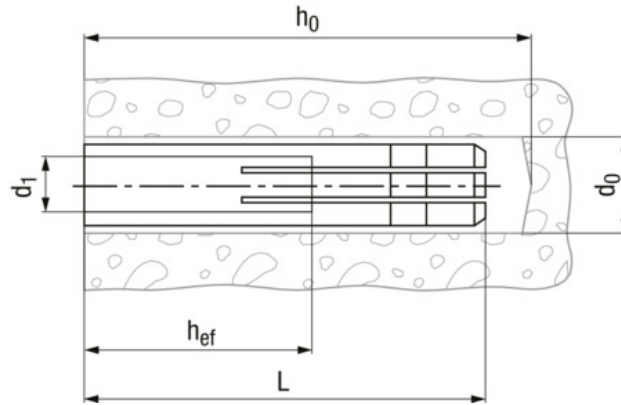

# TOX Metrix

## BN 51186 - Messingdübel mit Innengewinde

Hersteller

Produktbezeichnung

Produktinformationen, Zulassungen: [www.tox.de/Daten-Fakten](http://www.tox.de/Daten-Fakten)

Marke

TOX

Produktlinie

Metrix

Werkstoff

Messing

Oberfläche

blank

Illustration Montagehinweise

Artikelnummer	d1	L	d0	h0	h ef
9078370	M6	22	8	35	22
9078371	M6	22	8	35	22
9078372	M8	28	10	40	28
9078373	M8	28	10	40	28
9078374	M10	32	12	45	32
9078375	M10	32	12	45	32
9078376	M12	37	16	50	37
9078377	M16	43	20	55	43