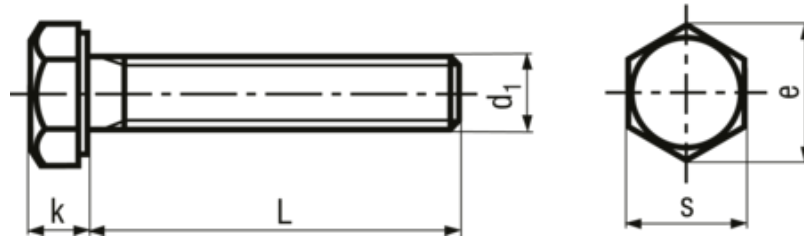

Sechskantschrauben ohne Schaft

BN 56

Kopfform	Sechskant
Antrieb	Sechskant
Schaft	ohne Schaft
Werkstoff	Stahl
Festigkeitsklasse	8.8
Oberfläche	verzinkt-blau
Norm	DIN 933 (Norm zurückgezogen), ISO 4017, ~UNI 5739, ~ČSN 021103

M10; M12; M14; M22: Schlüsselweiten nach ISO auf Anfrage

Artikelnummer	d1	L	e	k	s
3059303	M3	5	6.01	2	5.5
1048856	M3	6	6.01	2	5.5
1048864	M3	8	6.01	2	5.5
1048872	M3	10	6.01	2	5.5
1048880	M3	12	6.01	2	5.5
1048899	M3	(14)	6.01	2	5.5
1048902	M3	16	6.01	2	5.5
1048910	M3	20	6.01	2	5.5
1048929	M3	25	6.01	2	5.5
1048937	M3	30	6.01	2	5.5
1048945	M4	6	7.66	2.8	7
1048953	M4	8	7.66	2.8	7
1048961	M4	10	7.66	2.8	7
1048988	M4	12	7.66	2.8	7

Artikelnummer	d1	L	e	k	s
1048996	M4	(14)	7.66	2.8	7
1049003	M4	16	7.66	2.8	7
1049011	M4	(18)	7.66	2.8	7
1049038	M4	20	7.66	2.8	7
1049046	M4	(22)	7.66	2.8	7
1049054	M4	25	7.66	2.8	7
1049062	M4	30	7.66	2.8	7
1049070	M4	35	7.66	2.8	7
1049089	M4	40	7.66	2.8	7
5402631	M4	50	7.66	2.8	7
1049186	M5	6	8.79	3.5	8
1049194	M5	8	8.79	3.5	8
1049208	M5	10	8.79	3.5	8
1049216	M5	12	8.79	3.5	8
1049224	M5	(14)	8.79	3.5	8
1049232	M5	16	8.79	3.5	8
1049240	M5	(18)	8.79	3.5	8
1049259	M5	20	8.79	3.5	8
1049267	M5	(22)	8.79	3.5	8
1049275	M5	25	8.79	3.5	8
1049283	M5	30	8.79	3.5	8
1049291	M5	35	8.79	3.5	8
1049305	M5	40	8.79	3.5	8
1049313	M5	45	8.79	3.5	8
1049321	M5	50	8.79	3.5	8
5402632	M5	60	8.79	3.5	8
3059304	M6	6	11.05	4	10
1049437	M6	8	11.05	4	10
1049445	M6	10	11.05	4	10
1049453	M6	12	11.05	4	10
1049461	M6	(14)	11.05	4	10
1049488	M6	16	11.05	4	10
1049496	M6	(18)	11.05	4	10
1049518	M6	20	11.05	4	10
1049526	M6	(22)	11.05	4	10
1049534	M6	25	11.05	4	10
1049542	M6	30	11.05	4	10
1049550	M6	35	11.05	4	10
1049569	M6	40	11.05	4	10
1049577	M6	45	11.05	4	10
1049585	M6	50	11.05	4	10
1115065	M6	55	11.05	4	10
1049593	M6	60	11.05	4	10
5504385	M6	65	11.05	4	10
1049607	M6	70	11.05	4	10
1049615	M6	80	11.05	4	10
1049623	M6	90	11.05	4	10
1049631	M6	100	11.05	4	10
3059307	M8	8	14.38	5.3	13
1049755	M8	10	14.38	5.3	13