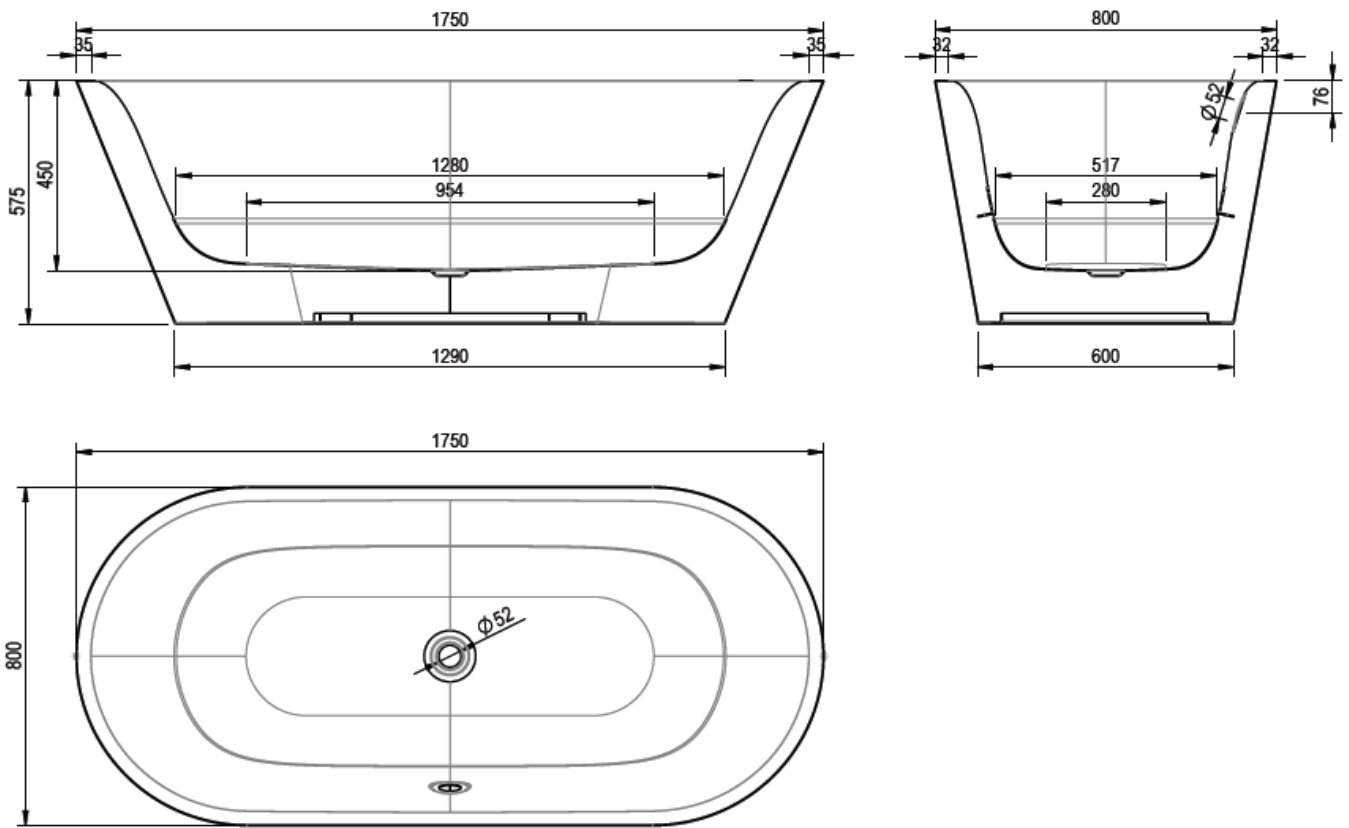

Artikel		1. Ausgabe	
Article	111290	1. Edition	6-2016
Articolo		1. Edizione	
Art. No	1382-XXXX	Mut.	1-2020

Badewanne SELLA SHAPE
Baignoire SELLA SHAPE
Vasca da bagno SELLA SHAPE

Copyright **Schmidlin**™

Die Massangaben in Millimeter verstehen sich unter dem Vorbehalt der Werkstoleranzen, eventuell späterer Änderungen sowie weiterer Montagemöglichkeiten. Die Haftung für Folgen fehlerhafter oder unvollständiger Massangaben ist ausgeschlossen (Art. 100 OR).

Les dimensions en millimètre s'entendent sous réserve des tolérances d'usine, d'éventuelles modifications ultérieures, de même que de nouvelles possibilités de montage. La responsabilité ne peut être engagée en cas de cotes manquantes ou erronées (CD art. 100).

Le dimensioni in millimetri s'intendono fatte salve le tolleranze di fabbricazione, le eventuali modifiche successive e le ulteriori alternative di montaggio. Si declina qualsiasi responsabilità per le conseguenze legate a dimensioni errate o incomplete (art. 100 CO).