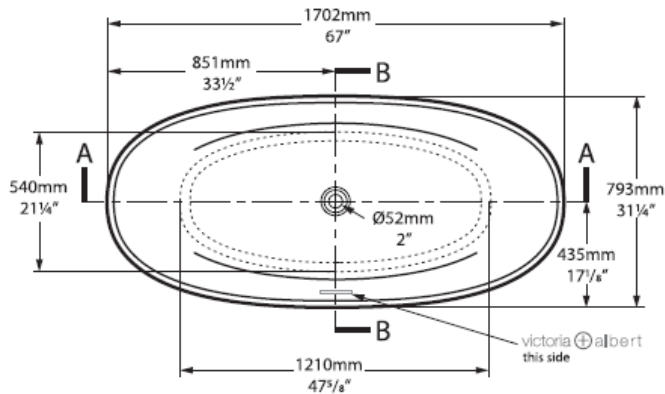

Artikel	1. Ausgabe	
Article	1. Edition	4-2017
Articolo	1. Edizione	
Art. No	TER-N	Mut.
Badewanne TERRASSA		
Baignoire TERRASSA		
Vasca da bagno TERRASSA		

victoria ⊕ albert®

volcanic limestone baths

Die Massangaben in Millimeter verstehen sich unter dem Vorbehalt der Werkstoleranzen, eventuell späterer Änderungen sowie weiterer Montagemöglichkeiten. Die Haftung für Folgen fehlerhafter oder unvollständiger Massangaben ist ausgeschlossen (Art. 100 OR).

Les dimensions en millimètre s'entendent sous réserve des tolérances d'usine, d'éventuelles modifications ultérieures, de même que de nouvelles possibilités de montage. La responsabilité ne peut être engagée en cas de cotes manquantes ou erronées (CD art. 100).

Le dimensioni in millimetri s'intendono fatte salve le tolleranze di fabbricazione, le eventuali modifiche successive e le ulteriori alternative di montaggio. Si declina qualsiasi responsabilità per le conseguenze legate a dimensioni errate o incomplete (art. 100 CO).