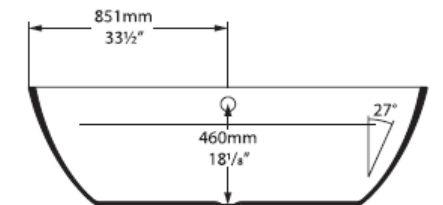

Artikel	1. Ausgabe	
Article	1. Edition	4-2017
Articolo	1. Edizione	
Art. No	TER-N	Mut.
Badewanne TERRASSA		
Baignoire TERRASSA		
Vasca da bagno TERRASSA		

victoria ⊕ albert®

volcanic limestone baths

Die Massangaben in Millimeter verstehen sich unter dem Vorbehalt der Werkstoleranzen, eventuell späterer Änderungen sowie weiterer Montagemöglichkeiten. Die Haftung für Folgen fehlerhafter oder unvollständiger Massangaben ist ausgeschlossen (Art. 100 OR).

Les dimensions en millimètre s'entendent sous réserve des tolérances d'usine, d'éventuelles modifications ultérieures, de même que de nouvelles possibilités de montage. La responsabilité ne peut être engagée en cas de cotes manquantes ou erronées (CD art. 100).