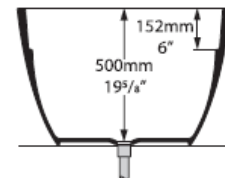

Artikel	1. Ausgabe	
Article	1. Edition	4-2017
Articolo	1. Edizione	
Art. No	TER-N	Mut.
Badewanne TERRASSA		
Baignoire TERRASSA		
Vasca da bagno TERRASSA		

victoria ⊕ albert®

volcanic limestone baths

Die Massangaben in Millimeter verstehen sich unter dem Vorbehalt der Werkstoleranzen, eventuell späterer Änderungen sowie weiterer Montagemöglichkeiten. Die Haftung für Folgen fehlerhafter oder unvollständiger Massangaben ist ausgeschlossen (Art. 100 OR).

Les dimensions en millimètre s'entendent sous réserve des tolérances d'usine, d'éventuelles modifications ultérieures, de même que de nouvelles possibilités de montage. La responsabilité ne peut être engagée en cas de cotes manquantes ou erronées (CD art. 100).

Le dimensioni in millimetri s'intendono fatte salve le tolleranze di fabbricazione, le eventuali modifiche successive e le ulteriori alternative di montaggio. Si declina qualsiasi responsabilità per le conseguenze legate a dimensioni errate o incomplete (art. 100 CO).