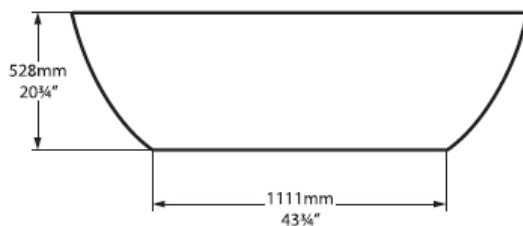

Artikel	1. Ausgabe	
Article	1. Edition	4-2017
Articolo	1. Edizione	
Art. No	TER-N	Mut.
Badewanne TERRASSA		
Baignoire TERRASSA		
Vasca da bagno TERRASSA		

victoria ⊕ albert®

volcanic limestone baths

Die Massangaben in Millimeter verstehen sich unter dem Vorbehalt der Werkstoleranzen, eventuell späterer Änderungen sowie weiterer Montagemöglichkeiten. Die Haftung für Folgen fehlerhafter oder unvollständiger Massangaben ist ausgeschlossen (Art. 100 OR).

Les dimensions en millimètre s'entendent sous réserve des tolérances d'usine, d'éventuelles modifications ultérieures, de même que de nouvelles possibilités de montage. La responsabilité ne peut être engagée en cas de cotes manquantes ou erronées (CD art. 100).

Le dimensioni in millimetri s'intendono fatte salve le tolleranze di fabbricazione, le eventuali modifiche successive e le ulteriori alternative di montaggio. Si declina qualsiasi responsabilità per le conseguenze legate a dimensioni errate o incomplete (art. 100 CO).