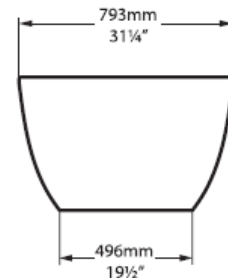

Artikel	1. Ausgabe	
Article	1. Edition	4-2017
Articolo	1. Edizione	
Art. No	TER-N	Mut.
Badewanne TERRASSA		
Baignoire TERRASSA		
Vasca da bagno TERRASSA		

victoria ⊕ albert®

volcanic limestone baths

Die Massangaben in Millimeter verstehen sich unter dem Vorbehalt der Werkstoleranzen, eventuell späterer Änderungen sowie weiterer Montagemöglichkeiten. Die Haftung für Folgen fehlerhafter oder unvollständiger Massangaben ist ausgeschlossen (Art. 100 OR).

Les dimensions en millimètre s'entendent sous réserve des tolérances d'usine, d'éventuelles modifications ultérieures, de même que de nouvelles possibilités de montage. La responsabilité ne peut être engagée en cas de cotes manquantes ou erronées (CD art. 100).

Le dimensioni in millimetri s'intendono fatte salve le tolleranze di fabbricazione, le eventuali modifiche successive e le ulteriori alternative di montaggio. Si declina qualsiasi responsabilità per le conseguenze legate a dimensioni errate o incomplete (art. 100 CO).