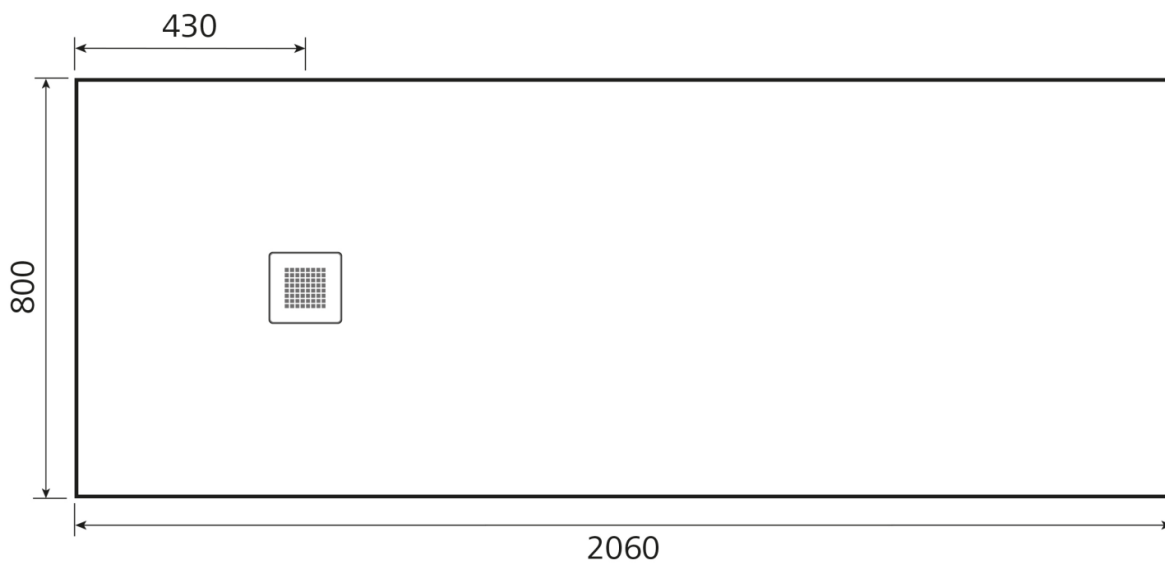

Artikel	1. Ausgabe	
Article	1. Edition	7-2018
Articolo	1. Edizione	
Art. No	1.DPA.0890X	Mut.
Duschenboden ROPLAIA BASE		
Plan de douche ROPLAIA BASE		
Piano da doccia ROPLAIA BASE		

ROMAY[®]
SWISS  SANITARY SOLUTIONS