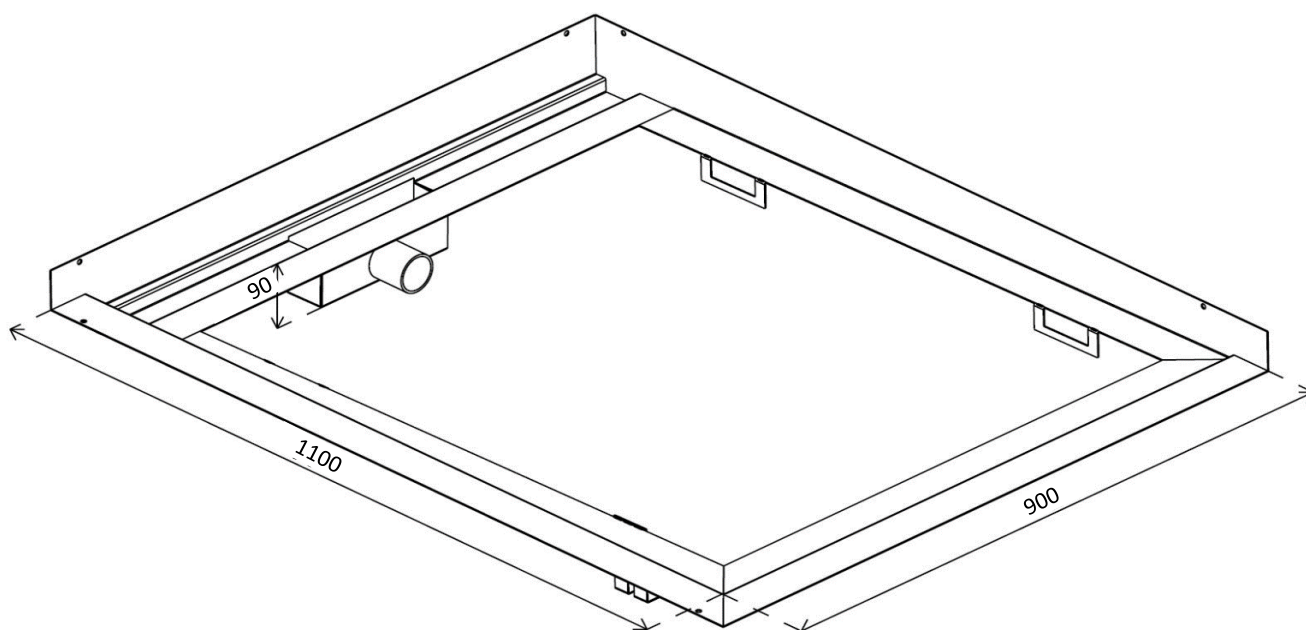

Artikel		1. Ausgabe	
Article	148033	1. Edition	4-2017
Articolo		1. Edizione	
Art. No	3-DR911-50	Mut.	

Duschenelement ELEMENTO DUE
Élément de douche ELEMENTO DUE
Elemento doccia ELEMENTO DUE

delco tecnica

Les dimensions en millimètre s'entendent sous réserve des tolérances d'usine, d'éventuelles modifications ultérieures, de même que de nouvelles possibilités de montage. La responsabilité ne peut être engagée en cas de cotes manquantes ou erronées (CD art. 100).