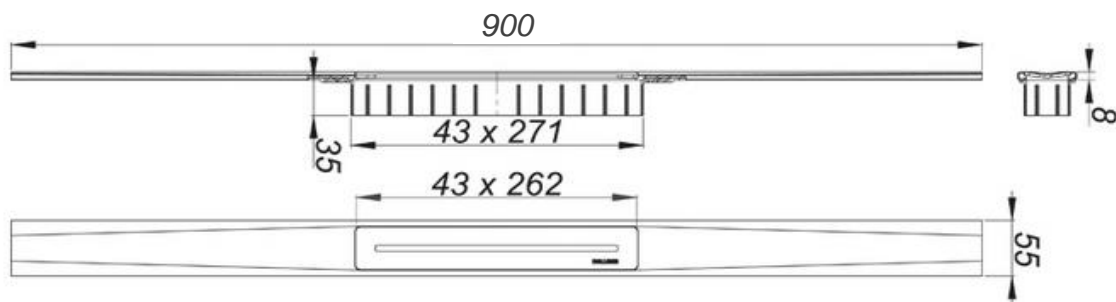

Artikel		1. Ausgabe	
Article	148782	1. Edition	1-2018
Articolo		1. Edizione	
Art. No	5-538208	Mut.	

Duschenrinne CERAFLOOR PURE
Rigole de douche CERAFLOOR PURE
Canale da doccia CERAFLOOR PURE

SCHACO 
ENTWÄSSERUNGSTECHNIK

Les dimensions en millimètre s'entendent sous réserve des tolérances d'usine, d'éventuelles modifications ultérieures, de même que de nouvelles possibilités de montage. La responsabilité ne peut être engagée en cas de cotes manquantes ou erronées (CD art. 100).

Le dimensioni in millimetri s'intendono fatte salve le tolleranze di fabbricazione, le eventuali modifiche successive e le ulteriori alternative di montaggio. Si declina qualsiasi responsabilità per le conseguenze legate a dimensioni errate o incomplete (art. 100 CO).