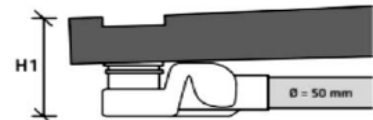

**Genauere Masse nach Ausmass**  
**Mesures exactes selon prise de mesure**  
**Misure esatte conforme alla misurazione**

**EINBAUHÖHE MIT SIFON**

**148630 Sifon GABAG SLIM DN 50**

41 L/MINUTE MAXIMAL (SPERRWASSERHÖHE 50 MM)

H1	Ohne Isolation	115 mm
H1	Mit Isolation	125 mm
H1	Mit Isolation und Verlängerungsstützen	190mm

**118424 Rohrbogensifon GABAG SM 56**

H1	Mit Isolation	215 mm
----	---------------	--------

Die Massangaben in cm verstehen sich unter dem Vorbehalt der Werkstoleranzen, eventuell späterer Änderungen sowie weiterer Montagemöglichkeiten. Die Haftung für Folgen fehlerhafter oder unvollständiger Massangaben ist ausgeschlossen (Art. 100 OR).