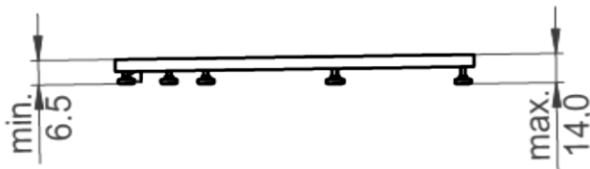

Artikel	148814	1. Ausgabe	
Article		1. Edition	<b>3-2022</b>
Articolo		1. Edizione	
Art. No	2200 212	Mut.	

**Duschenboden GABAG**  
**Plan de douche GABAG**  
**Piano da doccia GABAG**

**(GABAG)**

Fusspositionen können  
in der Realität abweichen

**Genauere Masse nach Ausmass**  
**Mesures exactes selon prise de mesure**  
**Misure esatte conforme alla misurazione**

**EINBAUHÖHE MIT SIFON**

**148630 Sifon GABAG SLIM DN 50**

41 L/MINUTE MAXIMAL (SPERRWASSERHÖHE 50 MM)

H1	Ohne Isolation	115 mm
H1	Mit Isolation	125 mm
H1	Mit Isolation und Verlängerungsstützen	190mm

**118424 Rohrbogensifon GABAG SM 56**

H1	Mit Isolation	215 mm
----	---------------	--------

Die Massangaben in cm verstehen sich unter dem Vorbehalt der Werkstoleranzen, eventuell späterer Änderungen sowie weiterer Montagemöglichkeiten. Die Haftung für Folgen fehlerhafter oder unvollständiger Massangaben ist ausgeschlossen (Art. 100 OR).