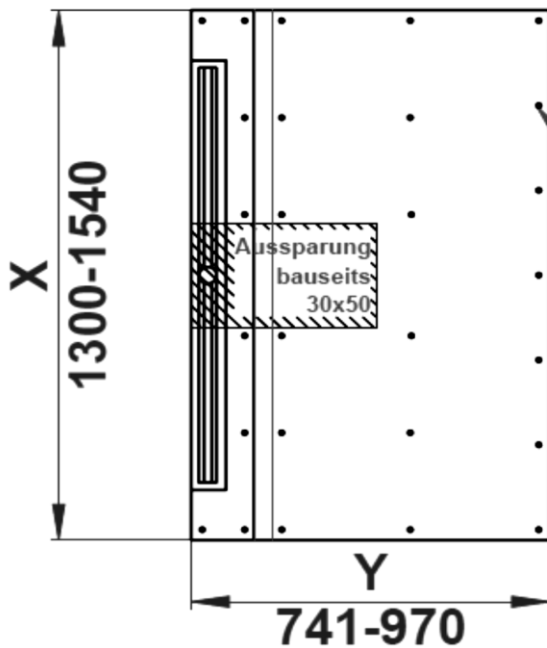

Artikel	148814	1. Ausgabe	
Article		1. Edition	<b>3-2022</b>
Articolo		1. Edizione	
Art. No	2200 212	Mut.	

**Duschenboden GABAG**  
**Plan de douche GABAG**  
**Piano da doccia GABAG**

**(GABAG)**

Fusspositionen können  
in der Realität abweichen

**Genauere Masse nach Ausmass**  
**Mesures exactes selon prise de mesure**  
**Misure esatte conforme alla misurazione**

**EINBAUHÖHE MIT SIFON**

**148630 Sifon GABAG SLIM DN 50**

41 L/MINUTE MAXIMAL (SPERRWASSERHÖHE 50 MM)

Les dimensions en cm s'entendent sous réserve des tolérances d'usine, d'éventuelles modifications ultérieures, de même que de nouvelles possibilités de montage. La responsabilité ne peut être engagée en cas de cotes manquantes ou erronées (CD art. 100).

Le dimensioni in cm s'intendono fatte salve le tolleranze di fabbricazione, le eventuali modifiche successive e le ulteriori alternative di montaggio. Si declina qualsiasi responsabilità per le conseguenze legate a dimensioni errate o incomplete (art. 100 CO).