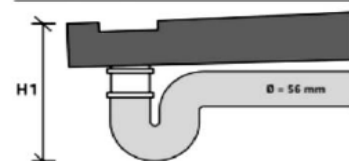

**Genauere Masse nach Ausmass**  
**Mesures exactes selon prise de mesure**  
**Misure esatte conforme alla misurazione**

**EINBAUHÖHE MIT SIFON**

**148630 Sifon GABAG SLIM DN 50**

41 L/MINUTE MAXIMAL (SPERRWASSERHÖHE 50 MM)

H1	Ohne Isolation	115 mm
H1	Mit Isolation	125 mm
H1	Mit Isolation und Verlängerungsstützen	190mm

**118424 Rohrbogensifon GABAG SM 56**

H1	Mit Isolation	215 mm
----	---------------	--------

Die Massangaben in cm verstehen sich unter dem Vorbehalt der Werkstoleranzen, eventuell späterer Änderungen sowie weiterer Montagemöglichkeiten. Die Haftung für Folgen fehlerhafter oder unvollständiger Massangaben ist ausgeschlossen (Art. 100 OR).