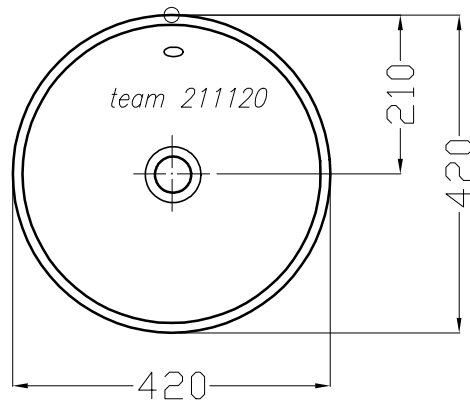

Designed by IBW Engineering, Zürich ibw01@vtxmail.ch

Die Massangaben in Millimeter verstehen sich unter dem Vorbehalt der Werkstoleranzen, eventuell späterer Änderungen sowie weiterer Montagemöglichkeiten. Die Haftung für Folgen fehlerhafter oder unvollständiger Massangaben ist ausgeschlossen (Art. 100 OR).

Les dimensions en millimètre s'entendent sous réserve des tolérances d'usine, d'éventuelles modifications ultérieures, de nouvelles possibilités de montage. La responsabilité ne peut être engagée en cas de cotes manquantes ou erronées (CD art. 100)