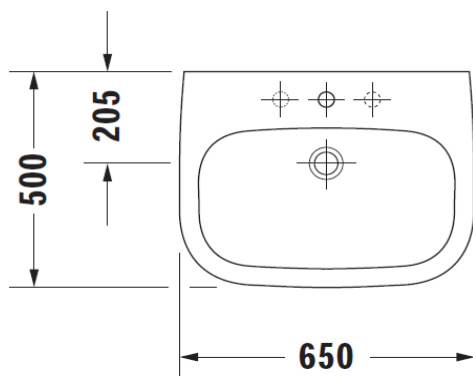

Artikel	212247	1. Ausgabe	3-2015
Article		1. Edition	
Articolo		1. Edizione	
Art. No	23106500XXX	Mut.	

Waschtisch D-CODE

Lavabo D-CODE

Lavabo D-CODE

Copyright

Die Massangaben in Millimeter verstehen sich unter dem Vorbehalt der Werkstoleranzen, eventuell späterer Änderungen sowie weiterer Montagemöglichkeiten. Die Haftung für Folgen fehlerhafter oder unvollständiger Massangaben ist ausgeschlossen (Art. 100 OR).

Les dimensions en millimètre s'entendent sous réserve des tolérances d'usine, d'éventuelles modifications ultérieures, de même que de nouvelles possibilités de montage. La responsabilité ne peut être engagée en cas de cotes manquantes ou erronées (CD art. 100).

Le dimensioni in millimetri s'intendono fatte salve le tolleranze di fabbricazione, le eventuali modifiche successive e le ulteriori alternative di montaggio. Si declina qualsiasi responsabilità per le conseguenze legate a dimensioni errate o incomplete (art. 100 CO).