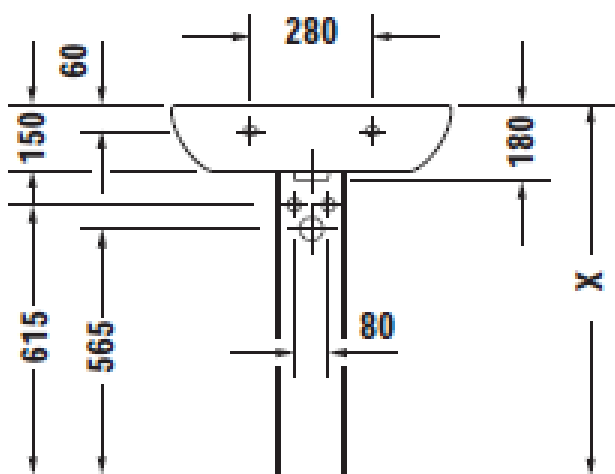

Artikel	212247	1. Ausgabe	3-2015
Article		1. Edition	
Articolo		1. Edizione	
Art. No	23106500XXX	Mut.	

Waschtisch D-CODE

Lavabo D-CODE

Lavabo D-CODE

Copyright

Die Massangaben in Millimeter verstehen sich unter dem Vorbehalt der Werkstoleranzen, eventuell späterer Änderungen sowie weiterer Montagemöglichkeiten. Die Haftung für Folgen fehlerhafter oder unvollständiger Massangaben ist ausgeschlossen (Art. 100 OR).

Les dimensions en millimètre s'entendent sous réserve des tolérances d'usine, d'éventuelles modifications ultérieures, de même que de nouvelles possibilités de montage. La responsabilité ne peut être engagée en cas de cotes manquantes ou erronées (CD art. 100).

Le dimensioni in millimetri s'intendono fatte salve le tolleranze di fabbricazione, le eventuali modifiche successive e le ulteriori alternative di montaggio. Si declina qualsiasi responsabilità per le conseguenze legate a dimensioni errate o incomplete (art. 100 CO).