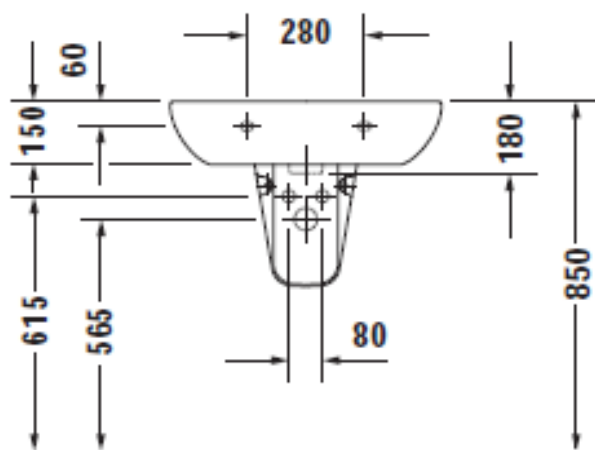

Artikel	212247	1. Ausgabe	3-2015
Article		1. Edition	
Articolo		1. Edizione	
Art. No	23106500XXX	Mut.	

Waschtisch D-CODE

Lavabo D-CODE

Lavabo D-CODE

Copyright

Die Massangaben in Millimeter verstehen sich unter dem Vorbehalt der Werkstoleranzen, eventuell späterer Änderungen sowie weiterer Montagemöglichkeiten. Die Haftung für Folgen fehlerhafter oder unvollständiger Massangaben ist ausgeschlossen (Art. 100 OR).

Les dimensions en millimètre s'entendent sous réserve des tolérances d'usine, d'éventuelles modifications ultérieures, de même que de nouvelles possibilités de montage. La responsabilité ne peut être engagée en cas de cotes manquantes ou erronées (CD art. 100).

Le dimensioni in millimetri s'intendono fatte salve le tolleranze di fabbricazione, le eventuali modifiche successive e le ulteriori alternative di montaggio. Si declina qualsiasi responsabilità per le conseguenze legate a dimensioni errate o incomplete (art. 100 CO).