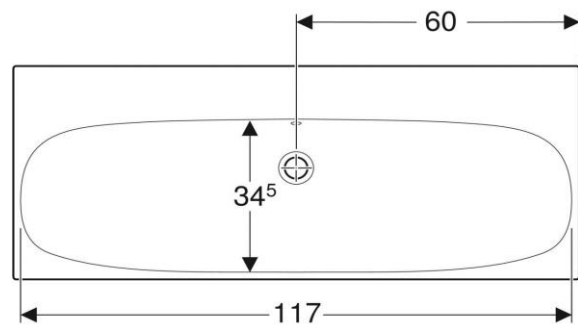

Artikel	1. Ausgabe	
Article	212628xxx244	1. Edition 4-2021
Articolo	1. Edizione	
Art. No	501.880.00.X	Mut.

Waschtisch ACANTO
Lavabo ACANTO
Lavabo ACANTO

■ GEBERIT

Die Massangaben in cm verstehen sich unter dem Vorbehalt der Werktoleranzen, eventuell späterer Änderungen sowie weiterer Montagemöglichkeiten. Die Haftung für Folgen fehlerhafter oder unvollständiger Massangaben ist ausgeschlossen (Art. 100 OR).

Les dimensions en cm s'entendent sous réserve des tolérances d'usine, d'éventuelles modifications ultérieures, de même que de nouvelles possibilités de montage. La responsabilité ne peut être engagée en cas de cotes manquantes ou erronées (CD art. 100).

Le dimensioni in cm s'intendono fatte salve le tolleranze di fabbricazione, le eventuali modifiche successive e le ulteriori alternative di montaggio. Si declina qualsiasi responsabilità per le conseguenze legate a dimensioni errate o incomplete (art. 100 CO).