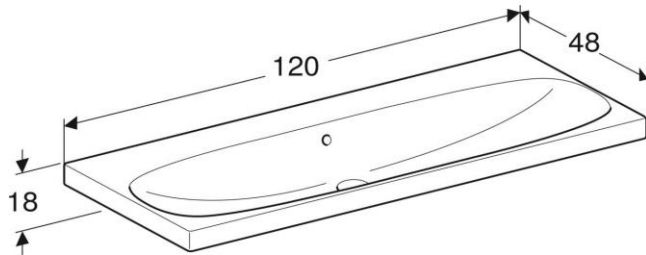

Artikel	1. Ausgabe	
Article	212628xxx244	1. Edition 4-2021
Articolo	1. Edizione	
Art. No	501.880.00.X	Mut.

Waschtisch ACANTO
Lavabo ACANTO
Lavabo ACANTO

■ GEBERIT

Die Massangaben in cm verstehen sich unter dem Vorbehalt der Werktoleranzen, eventuell späterer Änderungen sowie weiterer Montagemöglichkeiten. Die Haftung für Folgen fehlerhafter oder unvollständiger Massangaben ist ausgeschlossen (Art. 100 OR).

Les dimensions en cm s'entendent sous réserve des tolérances d'usine, d'éventuelles modifications ultérieures, de même que de nouvelles possibilités de montage. La responsabilité ne peut être engagée en cas de cotes manquantes ou erronées (CD art. 100).

Le dimensioni in cm s'intendono fatte salve le tolleranze di fabbricazione, le eventuali modifiche successive e le ulteriori alternative di montaggio. Si declina qualsiasi responsabilità per le conseguenze legate a dimensioni errate o incomplete (art. 100 CO).