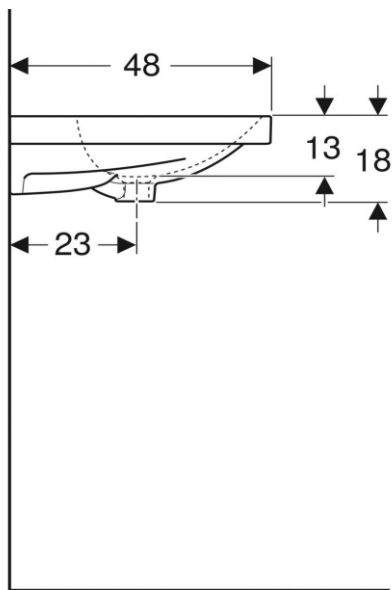

Artikel	1. Ausgabe	
Article	212628xxx244	1. Edition 4-2021
Articolo	1. Edizione	
Art. No	501.880.00.X	Mut.

Waschtisch ACANTO
Lavabo ACANTO
Lavabo ACANTO

■ GEBERIT

Die Massangaben in cm verstehen sich unter dem Vorbehalt der Werktoleranzen, eventuell späterer Änderungen sowie weiterer Montagemöglichkeiten. Die Haftung für Folgen fehlerhafter oder unvollständiger Massangaben ist ausgeschlossen (Art. 100 OR).

Les dimensions en cm s'entendent sous réserve des tolérances d'usine, d'éventuelles modifications ultérieures, de même que de nouvelles possibilités de montage. La responsabilité ne peut être engagée en cas de cotes manquantes ou erronées (CD art. 100).

Le dimensioni in cm s'intendono fatte salve le tolleranze di fabbricazione, le eventuali modifiche successive e le ulteriori alternative di montaggio. Si declina qualsiasi responsabilità per le conseguenze legate a dimensioni errate o incomplete (art. 100 CO).