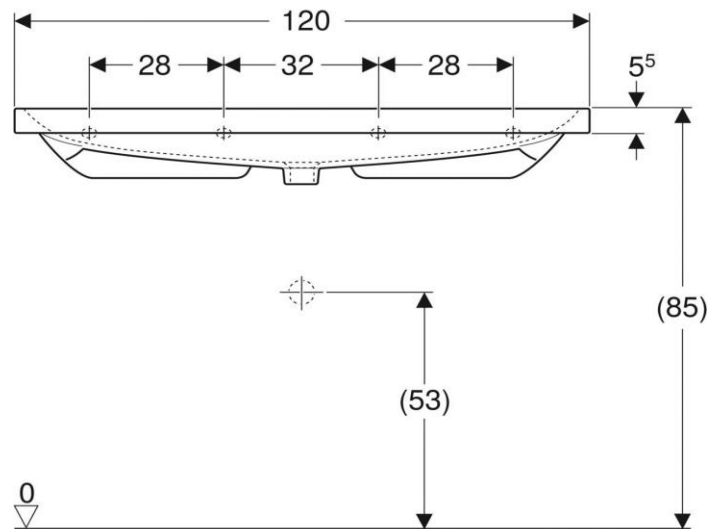

Artikel	1. Ausgabe	
Article	212628xxx244	1. Edition 4-2021
Articolo	1. Edizione	
Art. No	501.880.00.X	Mut.

Waschtisch ACANTO
Lavabo ACANTO
Lavabo ACANTO

■ GEBERIT

Die Massangaben in cm verstehen sich unter dem Vorbehalt der Werktoleranzen, eventuell späterer Änderungen sowie weiterer Montagemöglichkeiten. Die Haftung für Folgen fehlerhafter oder unvollständiger Massangaben ist ausgeschlossen (Art. 100 OR).

Les dimensions en cm s'entendent sous réserve des tolérances d'usine, d'éventuelles modifications ultérieures, de même que de nouvelles possibilités de montage. La responsabilité ne peut être engagée en cas de cotes manquantes ou erronées (CD art. 100).

Le dimensioni in cm s'intendono fatte salve le tolleranze di fabbricazione, le eventuali modifiche successive e le ulteriori alternative di montaggio. Si declina qualsiasi responsabilità per le conseguenze legate a dimensioni errate o incomplete (art. 100 CO).