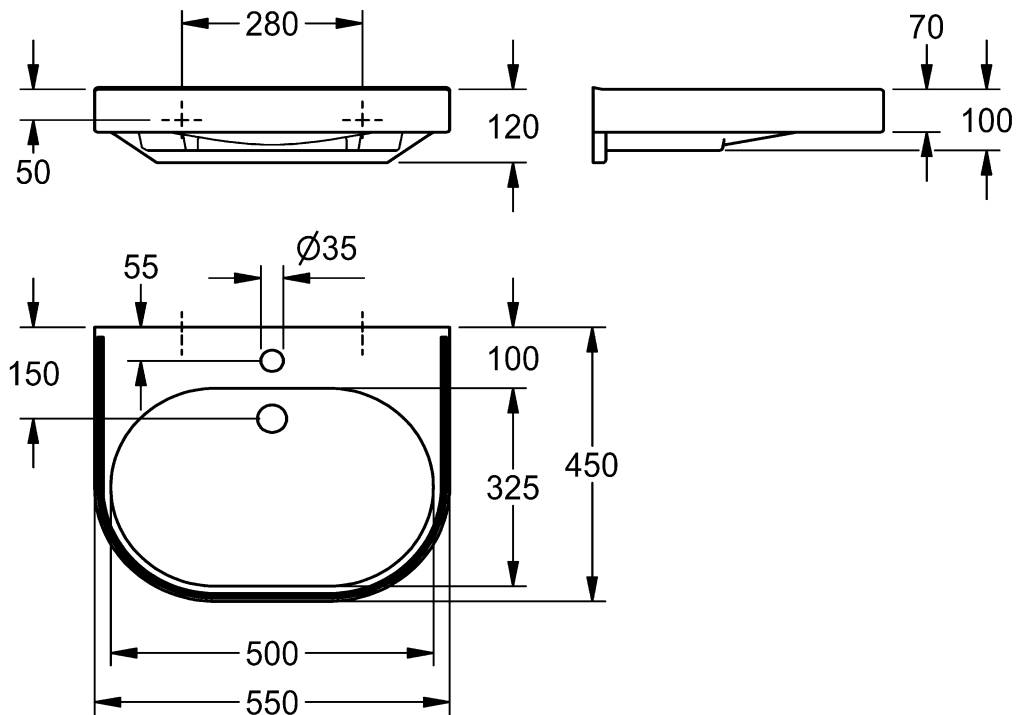

Artikel	217128xxx241	1. Ausgabe	1-2017
Article		1. Edition	
Articolo		1. Edizione	
Art. No	2030020959	Mut.	11-2022

Waschtisch FRANKE VARIUScare
 Lavabo FRANKE VARIUScare
 Lavabo FRANKE VARIUScare

KWC

Die Massangaben in Millimeter verstehen sich unter dem Vorbehalt der Werkstoleranzen, eventuell späterer Änderungen sowie weiterer Montagemöglichkeiten. Die Haftung für Folgen fehlerhafter oder unvollständiger Massangaben ist ausgeschlossen (Art. 100 OR).

Les dimensions en millimètre s'entendent sous réserve des tolérances d'usine, d'éventuelles modifications ultérieures, de même que de nouvelles possibilités de montage. La responsabilité ne peut être engagée en cas de cotes manquantes ou erronées (CD art. 100).

Le dimensioni in millimetri s'intendono fatte salve le tolleranze di fabbricazione, le eventuali modifiche successive e le ulteriori alternative di montaggio. Si declina qualsiasi responsabilità per le conseguenze legate a dimensioni errate o incomplete (art. 100 CO).