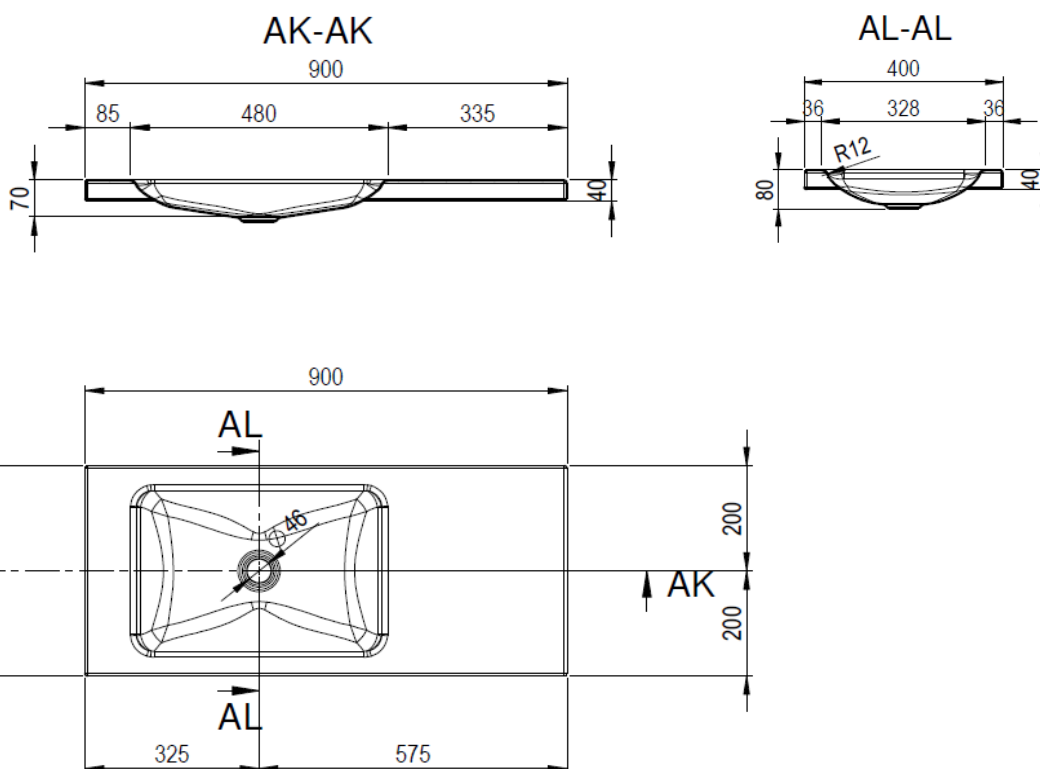

Artikel	217381	1. Ausgabe	1-2019
Article		1. Edition	
Articolo		1. Edizione	
Art. No	2021-0001	Mut.	
Aufsatzwaschtisch LOTUS			
Lavabo à poser LOTUS			
Lavabo a mettere LOTUS			

Copyright **Schmidlin**™

Die Massangaben in Millimeter verstehen sich unter dem Vorbehalt der Werkstoleranzen, eventuell späterer Änderungen sowie weiterer Montagemöglichkeiten. Die Haftung für Folgen fehlerhafter oder unvollständiger Massangaben ist ausgeschlossen (Art. 100 OR).

Les dimensions en millimètre s'entendent sous réserve des tolérances d'usine, d'éventuelles modifications ultérieures, de même que de nouvelles possibilités de montage. La responsabilité ne peut être engagée en cas de cotes manquantes ou erronées (CD art. 100).

Le dimensioni in millimetri s'intendono fatte salve le tolleranze di fabbricazione, le eventuali modifiche successive e le ulteriori alternative di montaggio. Si declina qualsiasi responsabilità per le conseguenze legate a dimensioni errate o incomplete (art. 100 CO).