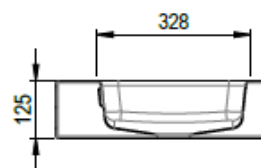

Artikel	217564	1. Ausgabe	
Article		1. Edition	1-2019
Articolo		1. Edizione	
Art. No	2073-9999	Mut.	

Waschtisch MERO VARIO

Lavabo MERO VARIO

Lavabo MERO VARIO

Copyright **Schmidlin**™

Die Massangaben in Millimeter verstehen sich unter dem Vorbehalt der Werkstoleranzen, eventuell späterer Änderungen sowie weiterer Montagemöglichkeiten. Die Haftung für Folgen fehlerhafter oder unvollständiger Massangaben ist ausgeschlossen (Art. 100 OR).

Les dimensions en millimètre s'entendent sous réserve des tolérances d'usine, d'éventuelles modifications ultérieures, de même que de nouvelles possibilités de montage. La responsabilité ne peut être engagée en cas de cotes manquantes ou erronées (CD art. 100).

Le dimensioni in millimetri s'intendono fatte salve le tolleranze di fabbricazione, le eventuali modifiche successive e le ulteriori alternative di montaggio. Si declina qualsiasi responsabilità per le conseguenze legate a dimensioni errate o incomplete (art. 100 CO).