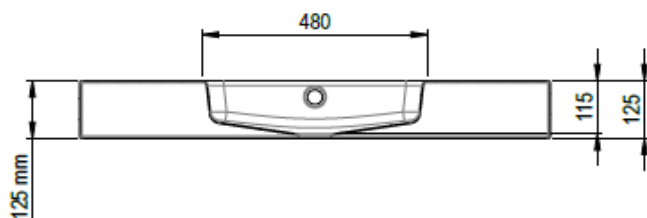

Artikel	217564	1. Ausgabe	
Article		1. Edition	1-2019
Articolo		1. Edizione	
Art. No	2073-9999	Mut.	

Waschtisch MERO VARIO

Lavabo MERO VARIO

Lavabo MERO VARIO

Copyright **Schmidlin**™

Die Massangaben in Millimeter verstehen sich unter dem Vorbehalt der Werkstoleranzen, eventuell späterer Änderungen sowie weiterer Montagemöglichkeiten. Die Haftung für Folgen fehlerhafter oder unvollständiger Massangaben ist ausgeschlossen (Art. 100 OR).

Les dimensions en millimètre s'entendent sous réserve des tolérances d'usine, d'éventuelles modifications ultérieures, de même que de nouvelles possibilités de montage. La responsabilité ne peut être engagée en cas de cotes manquantes ou erronées (CD art. 100).

Le dimensioni in millimetri s'intendono fatte salve le tolleranze di fabbricazione, le eventuali modifiche successive e le ulteriori alternative di montaggio. Si declina qualsiasi responsabilità per le conseguenze legate a dimensioni errate o incomplete (art. 100 CO).