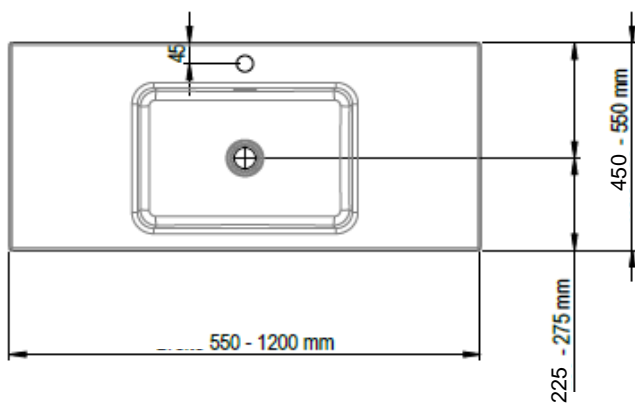

Artikel	217564	1. Ausgabe	
Article		1. Edition	1-2019
Articolo		1. Edizione	
Art. No	2073-9999	Mut.	

Waschtisch MERO VARIO

Lavabo MERO VARIO

Lavabo MERO VARIO

Copyright **Schmidlin**™

Die Massangaben in Millimeter verstehen sich unter dem Vorbehalt der Werkstoleranzen, eventuell späterer Änderungen sowie weiterer Montagemöglichkeiten. Die Haftung für Folgen fehlerhafter oder unvollständiger Massangaben ist ausgeschlossen (Art. 100 OR).

Les dimensions en millimètre s'entendent sous réserve des tolérances d'usine, d'éventuelles modifications ultérieures, de même que de nouvelles possibilités de montage. La responsabilité ne peut être engagée en cas de cotes manquantes ou erronées (CD art. 100).

Le dimensioni in millimetri s'intendono fatte salve le tolleranze di fabbricazione, le eventuali modifiche successive e le ulteriori alternative di montaggio. Si declina qualsiasi responsabilità per le conseguenze legate a dimensioni errate o incomplete (art. 100 CO).