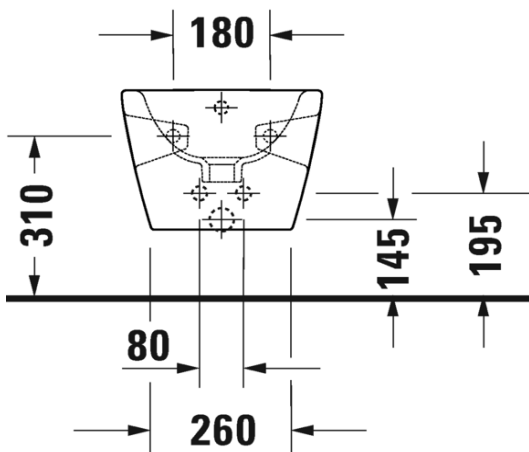

Artikel	227071xxx183	1. Ausgabe	
Article		1. Edition	6-2021
Articolo		1. Edizione	
Art. No	2295150000	Mut.	

Wandbidet D-NEO
Bidet mural D-NEO
Bidet sospeso D-NEO

Die Massangaben in Millimeter verstehen sich unter dem Vorbehalt der Werkstoleranzen, eventuell späterer Änderungen sowie weiterer Montagemöglichkeiten. Die Haftung für Folgen fehlerhafter oder unvollständiger Massangaben ist ausgeschlossen (Art. 100 OR).

Les dimensions en millimètre s'entendent sous réserve des tolérances d'usine, d'éventuelles modifications ultérieures, de même que de nouvelles possibilités de montage. La responsabilité ne peut être engagée en cas de cotes manquantes ou erronées (CD art. 100).

Le dimensioni in millimetri s'intendono fatte salve le tolleranze di fabbricazione, le eventuali modifiche successive e le ulteriori alternative di montaggio. Si declina qualsiasi responsabilità per le conseguenze legate a dimensioni errate o incomplete (art. 100 CO).