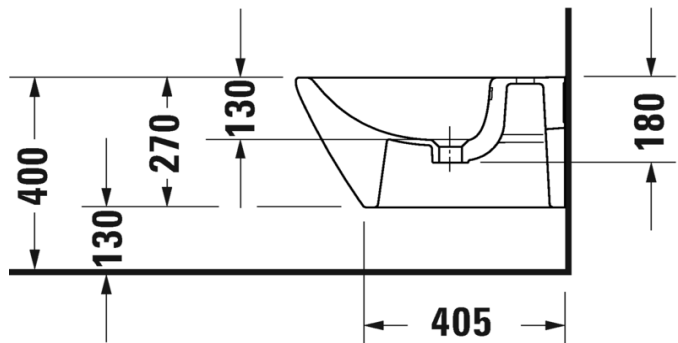

Artikel	227071xxx183	1. Ausgabe	
Article		1. Edition	6-2021
Articolo		1. Edizione	
Art. No	2295150000	Mut.	

Wandbidet D-NEO
Bidet mural D-NEO
Bidet sospeso D-NEO

Die Massangaben in Millimeter verstehen sich unter dem Vorbehalt der Werkstoleranzen, eventuell späterer Änderungen sowie weiterer Montagemöglichkeiten. Die Haftung für Folgen fehlerhafter oder unvollständiger Massangaben ist ausgeschlossen (Art. 100 OR).

Les dimensions en millimètre s'entendent sous réserve des tolérances d'usine, d'éventuelles modifications ultérieures, de même que de nouvelles possibilités de montage. La responsabilité ne peut être engagée en cas de cotes manquantes ou erronées (CD art. 100).

Le dimensioni in millimetri s'intendono fatte salve le tolleranze di fabbricazione, le eventuali modifiche successive e le ulteriori alternative di montaggio. Si declina qualsiasi responsabilità per le conseguenze legate a dimensioni errate o incomplete (art. 100 CO).