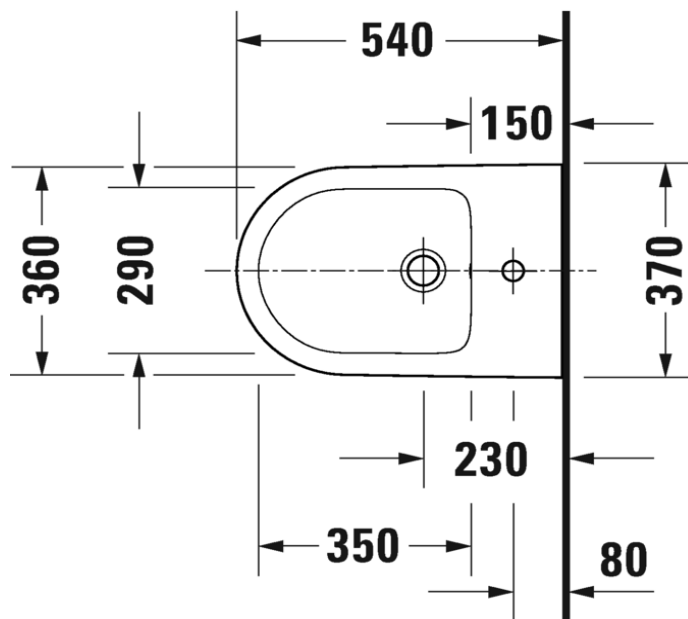

Artikel	227071xxx183	1. Ausgabe	
Article		1. Edition	6-2021
Articolo		1. Edizione	
Art. No	2295150000	Mut.	

Wandbidet D-NEO
Bidet mural D-NEO
Bidet sospeso D-NEO

Die Massangaben in Millimeter verstehen sich unter dem Vorbehalt der Werkstoleranzen, eventuell späterer Änderungen sowie weiterer Montagemöglichkeiten. Die Haftung für Folgen fehlerhafter oder unvollständiger Massangaben ist ausgeschlossen (Art. 100 OR).

Les dimensions en millimètre s'entendent sous réserve des tolérances d'usine, d'éventuelles modifications ultérieures, de même que de nouvelles possibilités de montage. La responsabilité ne peut être engagée en cas de cotes manquantes ou erronées (CD art. 100).

Le dimensioni in millimetri s'intendono fatte salve le tolleranze di fabbricazione, le eventuali modifiche successive e le ulteriori alternative di montaggio. Si declina qualsiasi responsabilità per le conseguenze legate a dimensioni errate o incomplete (art. 100 CO).