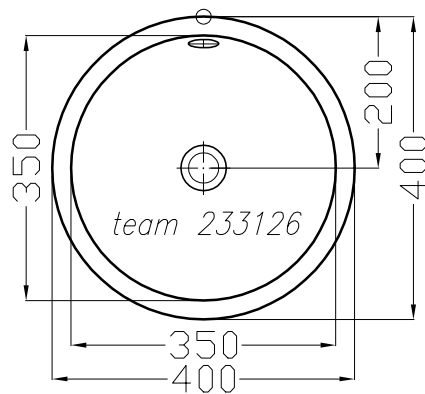

Designed by **IBW Engineering, Zürich** ibw01@vtxmail.ch

Die Massangaben in Millimeter verstehen sich unter dem Vorbehalt der Werkstoleranzen, eventuell späterer Änderungen sowie weiterer Montagemöglichkeiten. Die Haftung für Folgen fehlerhafter oder unvollständiger Massangaben ist ausgeschlossen (Art. 100 OR).

Les dimensions en millimètre s'entendent sous réserve des tolérances d'usine, d'éventuelles modifications ultérieures, de nouvelles possibilités de montage. La responsabilité ne peut être engagée en cas de cotes manquantes ou erronées (CD art. 100)

Le dimensioni in millimetri s'intendono fatte salve le tolleranze di fabbricazione, le eventuali modifiche successive e le ulteriori alternative di montaggio. Si declina qualsiasi responsabilità per le conseguenze legate a dimensioni errate o incomplete (art. 100 CO).