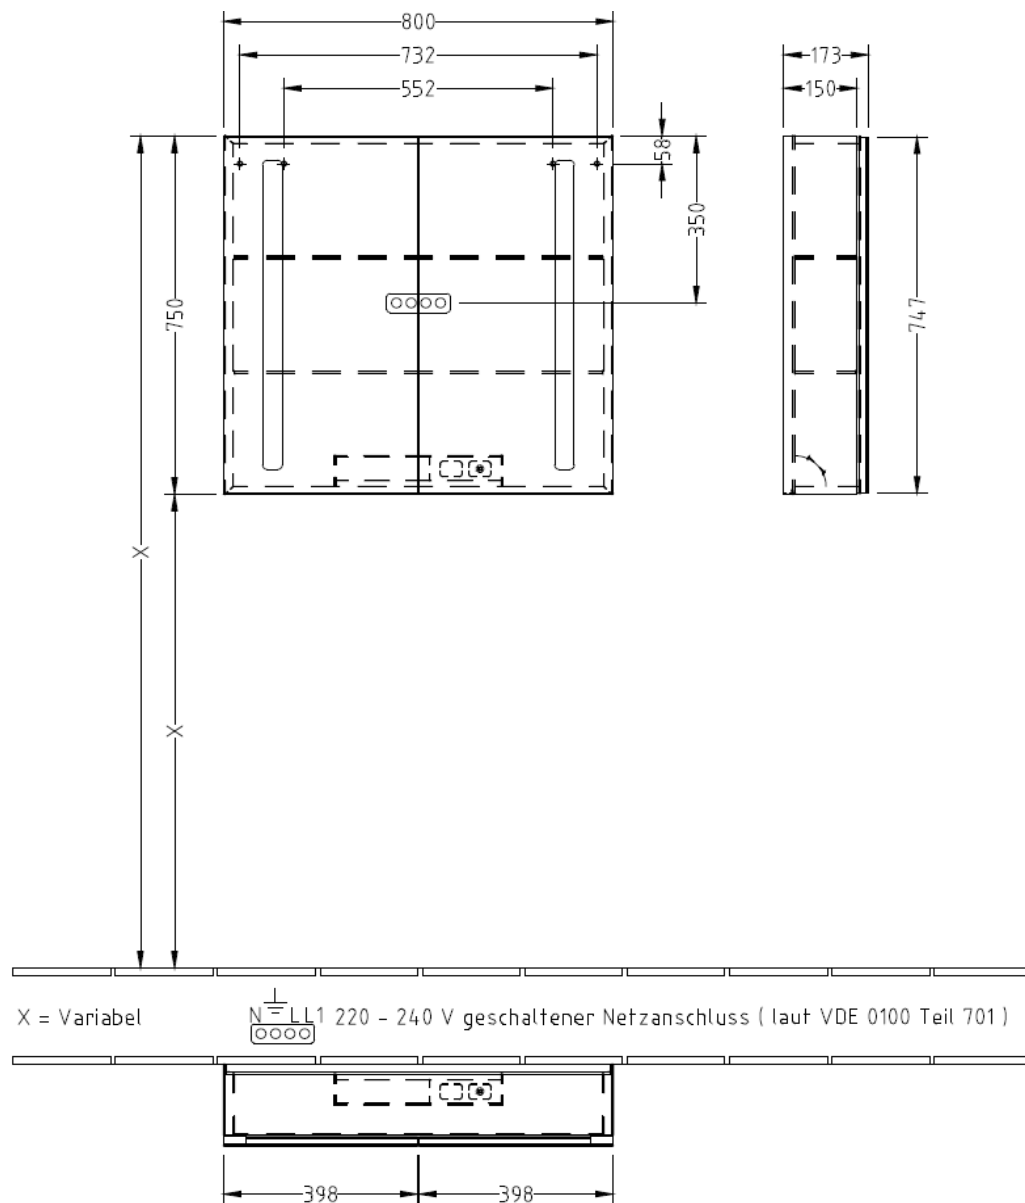

Artikel	1. Ausgabe	
Article	1. Edition	<b>1-2017</b>
Articolo	1. Edizione	
Art. No	<b>A421C800</b>	<b>Mut.</b>
<b>Spiegelschrank MY VIEW 14</b>		
<b>Armoire de toilette MY VIEW 14</b>		
<b>Armadietto da bagno MY VIEW 14</b>		

*Les dimensions en millimètre s'entendent sous réserve des tolérances d'usine, d'éventuelles modifications ultérieures, de même que de nouvelles possibilités de montage. La responsabilité ne peut être engagée en cas de cotes manquantes ou erronées (CD art. 100).*

Le dimensioni in millimetri s'intendono fatte salve le tolleranze di fabbricazione, le eventuali modifiche successive e le ulteriori alternative di montaggio. Si declina qualsiasi responsabilità per le conseguenze legate a dimensioni errate o incomplete (art. 100 CO).