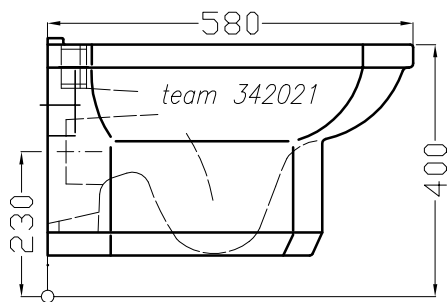

Wandklosett 1930 UP
Cuvette murale 1930 UP
Vaso sospeso 1930 UP

Copyright by *team* online www.dasbad.ch
 SGVSB/USGBS/USGRS

Designed by IBW Engineering, Zürich ibw01@vtxmail.ch

Die Massangaben in Millimeter verstehen sich unter dem Vorbehalt der Werkstoleranzen, eventuell späterer Änderungen sowie weiterer Montagemöglichkeiten. Die Haftung für Folgen fehlerhafter oder unvollständiger Massangaben ist ausgeschlossen (Art. 100 OR).

Les dimensions en millimètre s'entendent sous réserve des tolérances d'usine, d'éventuelles modifications ultérieures, de nouvelles possibilités de montage. La responsabilité ne peut être engagée en cas de cotes manquantes ou erronées (CD art. 100)

Le dimensioni in millimetri s'intendono fatte salve le tolleranze di fabbricazione, le eventuali modifiche successive e le ulteriori alternative di montaggio. Si declina qualsiasi responsabilità per le conseguenze legate a dimensioni errate o incomplete (art. 100 CO).