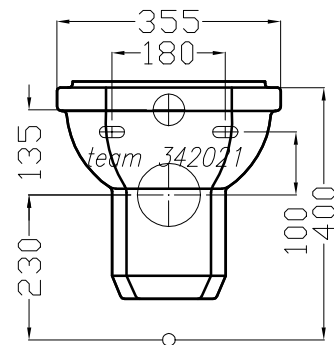

Wandklosett 1930 UP
Cuvette murale 1930 UP
Vaso sospeso 1930 UP

Copyright by *team* online www.dasbad.ch
 SGVSB/USGBS/USGRS

Designed by IBW Engineering, Zürich ibw01@vtxmail.ch

Die Massangaben in Millimeter verstehen sich unter dem Vorbehalt der Werkstoleranzen, eventuell späterer Änderungen sowie weiterer Montagemöglichkeiten. Die Haftung für Folgen fehlerhafter oder unvollständiger Massangaben ist ausgeschlossen (Art. 100 OR).

Les dimensions en millimètre s'entendent sous réserve des tolérances d'usine, d'éventuelles modifications ultérieures, de nouvelles possibilités de montage. La responsabilité ne peut être engagée en cas de cotes manquantes ou erronées (CD art. 100)

Le dimensioni in millimetri s'intendono fatte salve le tolleranze di fabbricazione, le eventuali modifiche successive e le ulteriori alternative di montaggio. Si declina qualsiasi responsabilità per le conseguenze legate a dimensioni errate o incomplete (art. 100 CO).