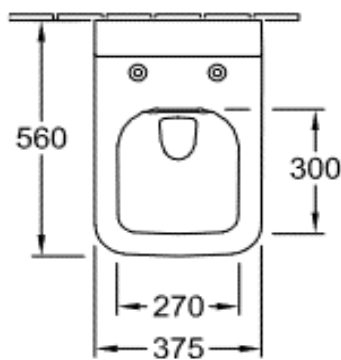

Artikel		1. Ausgabe	
Article	342280	1. Edition	5-2017
Articolo		1. Edizione	
Art. No	4664R0XX	Mut.	

Wandklosett FINION UP
Cuvette murale FINION UP
Vaso sospeso FINION UP

Die Massangaben in Millimeter verstehen sich unter dem Vorbehalt der Werkstoleranzen, eventuell späterer Änderungen sowie weiterer Montagemöglichkeiten. Die Haftung für Folgen fehlerhafter oder unvollständiger Massangaben ist ausgeschlossen (Art. 100 OR).

Les dimensions en millimètre s'entendent sous réserve des tolérances d'usine, d'éventuelles modifications ultérieures, de même que de nouvelles possibilités de montage. La responsabilité ne peut être engagée en cas de cotes manquantes ou erronées (CD art. 100).

Le dimensioni in millimetri s'intendono fatte salve le tolleranze di fabbricazione, le eventuali modifiche successive e le ulteriori alternative di montaggio. Si declina qualsiasi responsabilità per le conseguenze legate a dimensioni errate o incomplete (art. 100 CO).