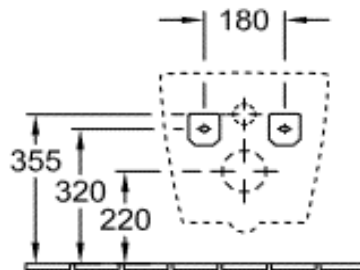

Artikel		1. Ausgabe	
Article	342280	1. Edition	5-2017
Articolo		1. Edizione	
Art. No	4664R0XX	Mut.	

Wandklosett FINION UP
Cuvette murale FINION UP
Vaso sospeso FINION UP

Die Massangaben in Millimeter verstehen sich unter dem Vorbehalt der Werkstoleranzen, eventuell späterer Änderungen sowie weiterer Montagemöglichkeiten. Die Haftung für Folgen fehlerhafter oder unvollständiger Massangaben ist ausgeschlossen (Art. 100 OR).

Les dimensions en millimètre s'entendent sous réserve des tolérances d'usine, d'éventuelles modifications ultérieures, de même que de nouvelles possibilités de montage. La responsabilité ne peut être engagée en cas de cotes manquantes ou erronées (CD art. 100).

Le dimensioni in millimetri s'intendono fatte salve le tolleranze di fabbricazione, le eventuali modifiche successive e le ulteriori alternative di montaggio. Si declina qualsiasi responsabilità per le conseguenze legate a dimensioni errate o incomplete (art. 100 CO).