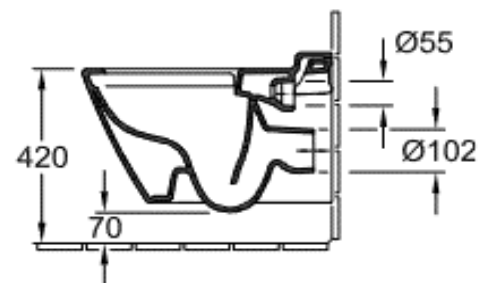

Artikel		1. Ausgabe	
Article	342280	1. Edition	5-2017
Articolo		1. Edizione	
Art. No	4664R0XX	Mut.	

Wandklosett FINION UP
Cuvette murale FINION UP
Vaso sospeso FINION UP

Die Massangaben in Millimeter verstehen sich unter dem Vorbehalt der Werkstoleranzen, eventuell späterer Änderungen sowie weiterer Montagemöglichkeiten. Die Haftung für Folgen fehlerhafter oder unvollständiger Massangaben ist ausgeschlossen (Art. 100 OR).

Les dimensions en millimètre s'entendent sous réserve des tolérances d'usine, d'éventuelles modifications ultérieures, de même que de nouvelles possibilités de montage. La responsabilité ne peut être engagée en cas de cotes manquantes ou erronées (CD art. 100).

Le dimensioni in millimetri s'intendono fatte salve le tolleranze di fabbricazione, le eventuali modifiche successive e le ulteriori alternative di montaggio. Si declina qualsiasi responsabilità per le conseguenze legate a dimensioni errate o incomplete (art. 100 CO).