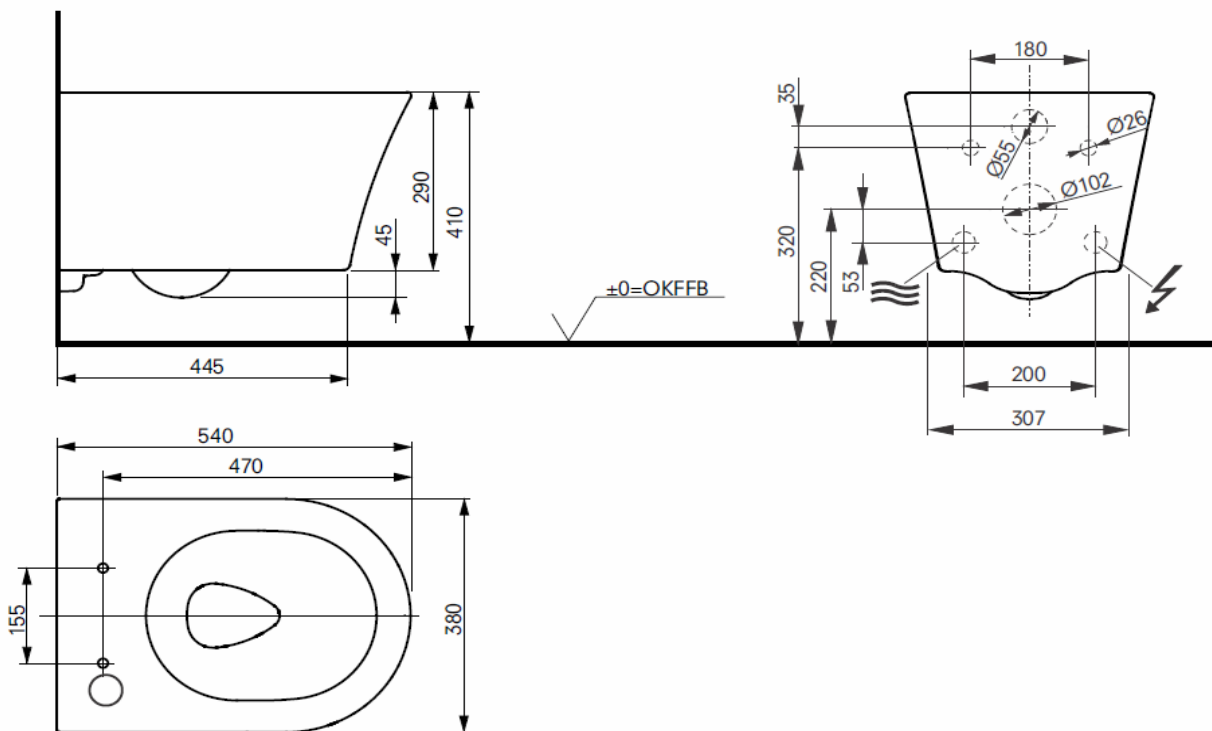

Artikel		1. Ausgabe	
Article	<b>342467</b>	1. Edition	<b>5-2021</b>
Articolo		1. Edizione	
Art. No	<b>CW553EY</b>	Mut.	

**Wandklosett TOTO GP UP**  
**Cuvette murale TOTO GP UP**  
**Vaso sospeso TOTO GP UP**

**TOTO**

Die Massangaben in Millimeter verstehen sich unter dem Vorbehalt der Werkstoleranzen, eventuell späterer Änderungen sowie weiterer Montagemöglichkeiten. Die Haftung für Folgen fehlerhafter oder unvollständiger Massangaben ist ausgeschlossen (Art. 100 OR).

*Les dimensions en millimètre s'entendent sous réserve des tolérances d'usine, d'éventuelles modifications ultérieures, de même que de nouvelles possibilités de montage. La responsabilité ne peut être engagée en cas de cotes manquantes ou erronées (CD art. 100).*

Le dimensioni in millimetri s'intendono fatte salve le tolleranze di fabbricazione, le eventuali modifiche successive e le ulteriori alternative di montaggio. Si declina qualsiasi responsabilità per le conseguenze legate a dimensioni errate o incomplete (art. 100 CO).