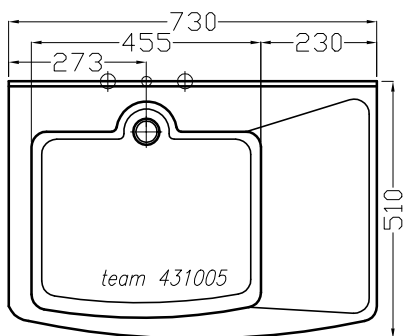

Designed by **IBW Engineering, Zürich** ibw01@vtxmail.ch

Die Massangaben in Millimeter verstehen sich unter dem Vorbehalt der Werkstoleranzen, eventuell späterer Änderungen sowie weiterer Montagemöglichkeiten. Die Haftung für Folgen fehlerhafter oder unvollständiger Massangaben ist ausgeschlossen (Art. 100 OR).

Les dimensions en millimètre s'entendent sous réserve des tolérances d'usine, d'éventuelles modifications ultérieures, de même que de nouvelles possibilités de montage. La responsabilité ne peut être engagée en cas de cotes manquantes ou erronées (CD art. 100).

Le dimensioni in millimetri s'intendono fatte salve le tolleranze di fabbricazione, le eventuali modifiche successive e le ulteriori alternative di montaggio. Si declina qualsiasi responsabilità per le conseguenze legate a dimensioni errate o incomplete (art. 100 CO).