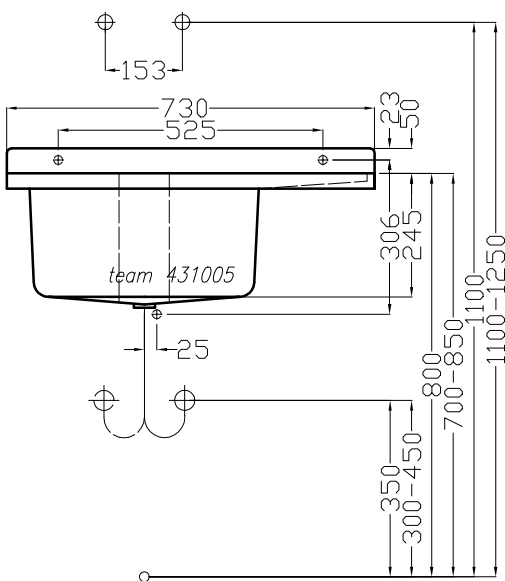

Artikel
Article **431005**
Articolo

1.Ausgabe
1.Edition
1.Edizione **1-2013**

Art.No.

Mut. **1-2013**

Kombiwaschtrog ROMAY-CLASSIC
Bac a laver Combi ROMAY-CLASSIC
Lavatoio Combi ROMAY-CLASSIC

Copyright by **team online** www.dasbad.ch
SGVSB/USGBS/USGRS

Designed by **IBW Engineering, Zürich** ibw01@vtxmail.ch

Die Massangaben in Millimeter verstehen sich unter dem Vorbehalt der Werkstoleranzen, eventuell späterer Änderungen sowie weiterer Montagemöglichkeiten. Die Haftung für Folgen fehlerhafter oder unvollständiger Massangaben ist ausgeschlossen (Art. 100 OR).

Les dimensions en millimètre s'entendent sous réserve des tolérances d'usine, d'éventuelles modifications ultérieures, de même que de nouvelles possibilités de montage. La responsabilité ne peut être engagée en cas de cotes manquantes ou erronées (CD art. 100).

Le dimensioni in millimetri s'intendono fatte salve le tolleranze di fabbricazione, le eventuali modifiche successive e le ulteriori alternative di montaggio. Si declina qualsiasi responsabilità per le conseguenze legate a dimensioni errate o incomplete (art. 100 CO).