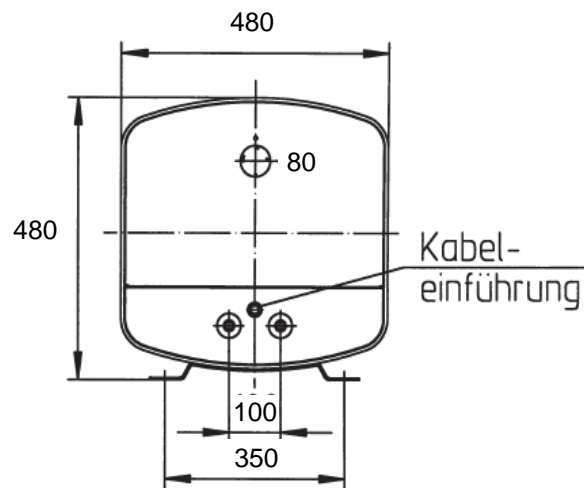

Artikel	1. Ausgabe	
Article	451512	1. Edition
Articolo		9-2019
Art. No	141140	Mut.
Liegeboiler ATLANTIC WL080		
Boiler couché ATLANTIC WL080		
Bollitore sdraiata ATLANTIC WL080		

Die Massangaben in Millimeter verstehen sich unter dem Vorbehalt der Werkstoleranzen, eventuell späterer Änderungen sowie weiterer Montagemöglichkeiten. Die Haftung für Folgen fehlerhafter oder unvollständiger Massangaben ist ausgeschlossen (Art. 100 OR).

Les dimensions en millimètre s'entendent sous réserve des tolérances d'usine, d'éventuelles modifications ultérieures, de même que de nouvelles possibilités de montage. La responsabilité ne peut être engagée en cas de cotes manquantes ou erronées (CD art. 100).

Le dimensioni in millimetri s'intendono fatte salve le tolleranze di fabbricazione, le eventuali modifiche successive e le ulteriori alternative di montaggio. Si declina qualsiasi responsabilità per le conseguenze legate a dimensioni errate o incomplete (art. 100 CO).