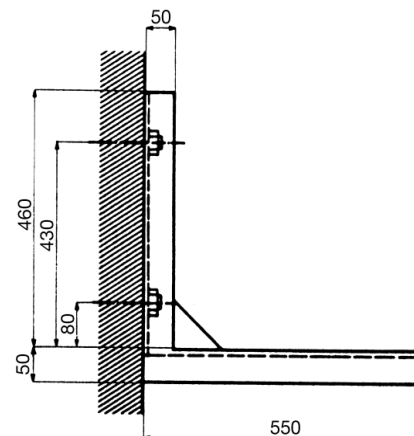

Artikel	1. Ausgabe	
Article	451512	1. Edition
Articolo		9-2019
Art. No	141140	Mut.
Liegeboiler ATLANTIC WL080		
Boiler couché ATLANTIC WL080		
Bollitore sdraiata ATLANTIC WL080		

Die Massangaben in Millimeter verstehen sich unter dem Vorbehalt der Werkstoleranzen, eventuell späterer Änderungen sowie weiterer Montagemöglichkeiten. Die Haftung für Folgen fehlerhafter oder unvollständiger Massangaben ist ausgeschlossen (Art. 100 OR).

Les dimensions en millimètre s'entendent sous réserve des tolérances d'usine, d'éventuelles modifications ultérieures, de même que de nouvelles possibilités de montage. La responsabilité ne peut être engagée en cas de cotes manquantes ou erronées (CD art. 100).

Le dimensioni in millimetri s'intendono fatte salve le tolleranze di fabbricazione, le eventuali modifiche successive e le ulteriori alternative di montaggio. Si declina qualsiasi responsabilità per le conseguenze legate a dimensioni errate o incomplete (art. 100 CO).