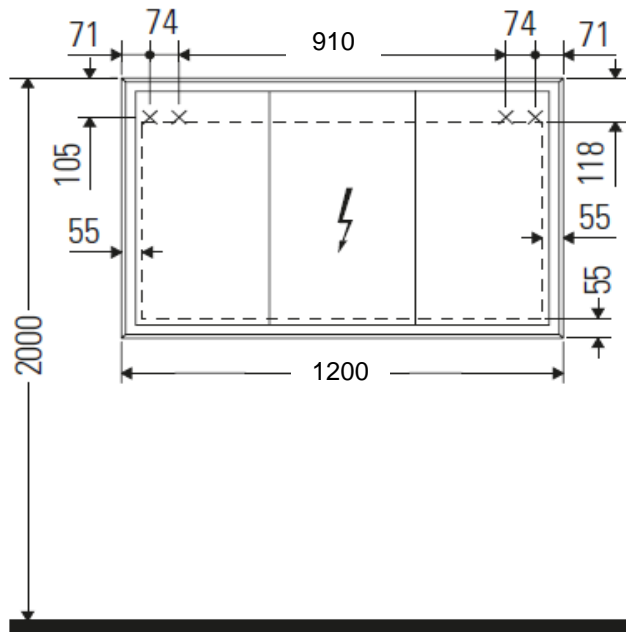

Artikel	611640	1. Ausgabe	
Article		1. Edition	1-2021
Articolo		1. Edizione	
Art. No	LC755300000	Mut.	

Spiegelschrank L-CUBE
Armoire de toilette L-CUBE
Armadietto da bagno L-CUBE

Die Massangaben in Millimeter verstehen sich unter dem Vorbehalt der Werkstoleranzen, eventuell späterer Änderungen sowie weiterer Montagemöglichkeiten. Die Haftung für Folgen fehlerhafter oder unvollständiger Massangaben ist ausgeschlossen (Art. 100 OR).

Les dimensions en millimètre s'entendent sous réserve des tolérances d'usine, d'éventuelles modifications ultérieures, de même que de nouvelles possibilités de montage. La responsabilité ne peut être engagée en cas de cotes manquantes ou erronées (CD art. 100).

Le dimensioni in millimetri s'intendono fatte salve le tolleranze di fabbricazione, le eventuali modifiche successive e le ulteriori alternative di montaggio. Si declina qualsiasi responsabilità per le conseguenze legate a dimensioni errate o incomplete (art. 100 CO).