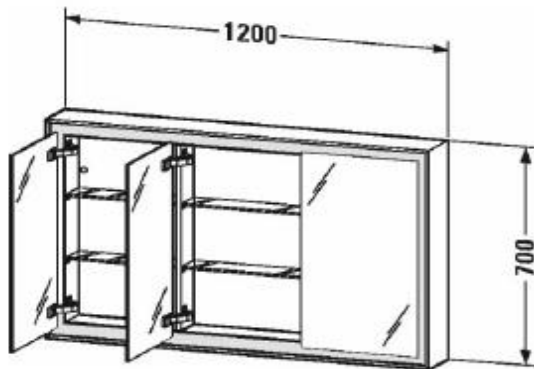

Artikel	611640	1. Ausgabe	
Article		1. Edition	1-2021
Articolo		1. Edizione	
Art. No	LC755300000	Mut.	

Spiegelschrank L-CUBE
Armoire de toilette L-CUBE
Armadietto da bagno L-CUBE

Die Massangaben in Millimeter verstehen sich unter dem Vorbehalt der Werkstoleranzen, eventuell späterer Änderungen sowie weiterer Montagemöglichkeiten. Die Haftung für Folgen fehlerhafter oder unvollständiger Massangaben ist ausgeschlossen (Art. 100 OR).

Les dimensions en millimètre s'entendent sous réserve des tolérances d'usine, d'éventuelles modifications ultérieures, de même que de nouvelles possibilités de montage. La responsabilité ne peut être engagée en cas de cotes manquantes ou erronées (CD art. 100).