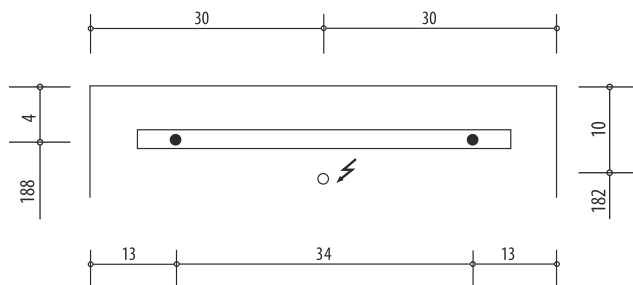

Montageschiene + Stromanschluss
Rail de suspension + Branchement électrique
Guida di montaggio + Alimentazione