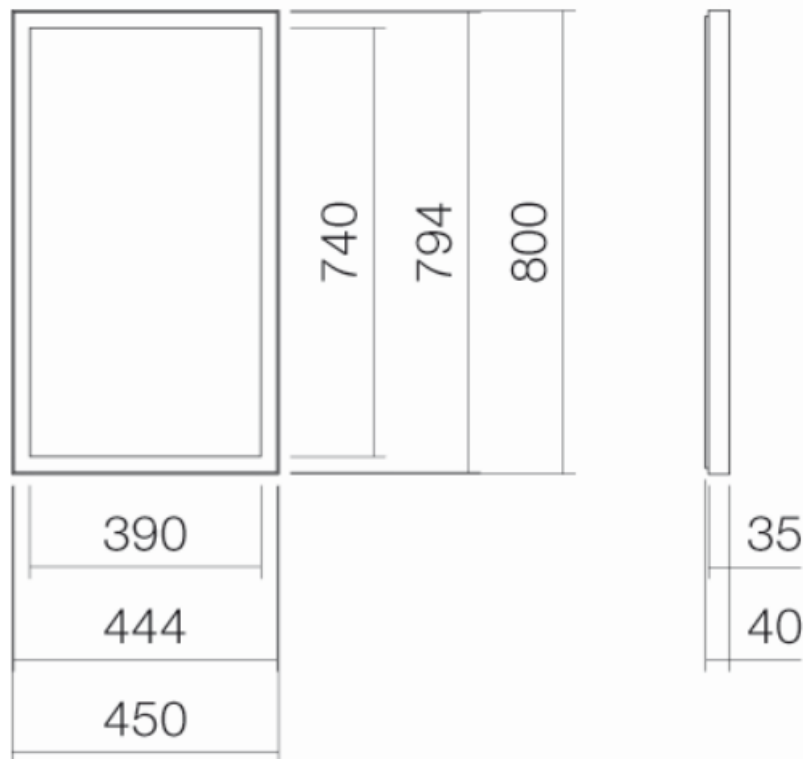

Alape[™]

Die Massangaben in Millimeter verstehen sich unter dem Vorbehalt der Werkstoleranzen, eventuell späterer Änderungen sowie weiterer Montagemöglichkeiten. Die Haftung für Folgen fehlerhafter oder unvollständiger Massangaben ist ausgeschlossen (Art. 100 OR).

Les dimensions en millimètre s'entendent sous réserve des tolérances d'usine, d'éventuelles modifications ultérieures, de même que de nouvelles possibilités de montage. La responsabilité ne peut être engagée en cas de cotes manquantes ou erronées (CD art. 100).