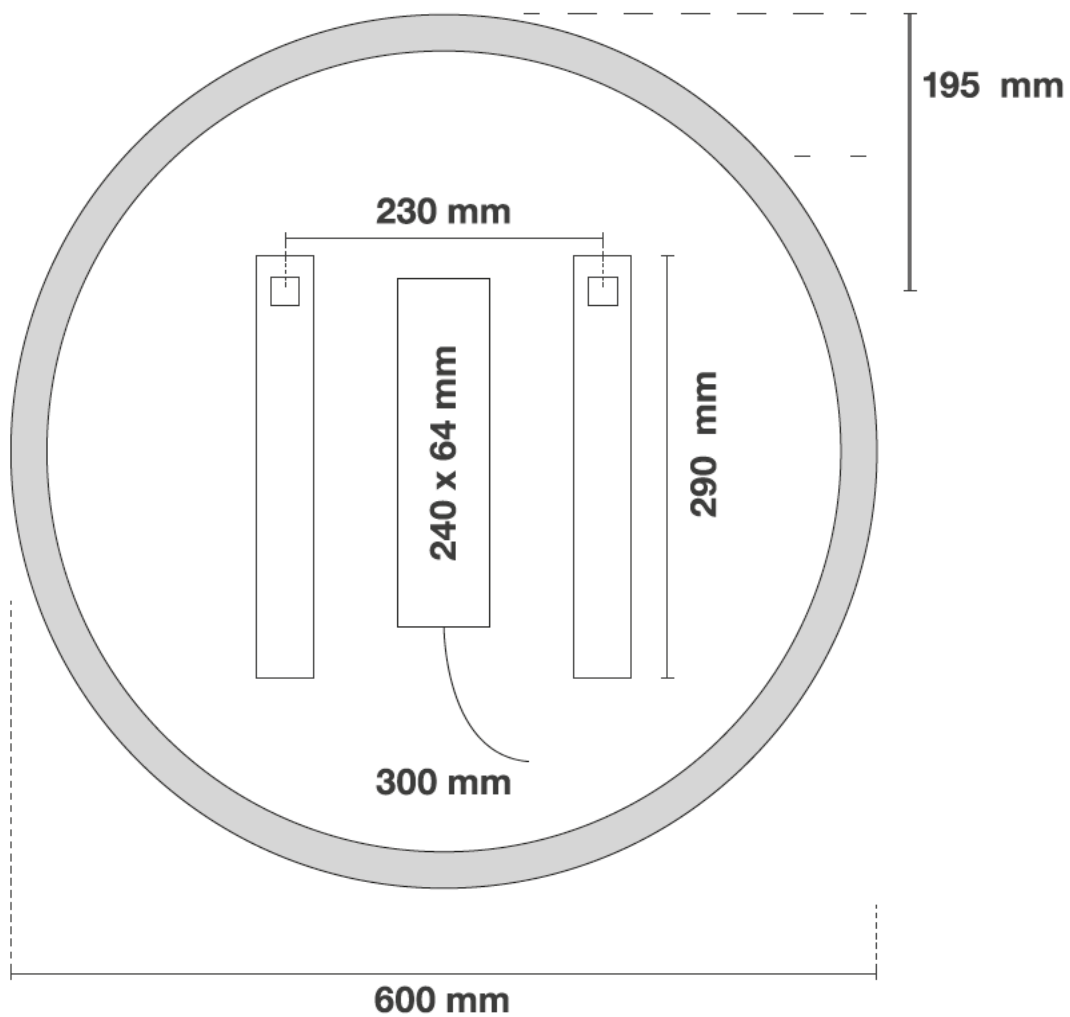

Artikel		1. Ausgabe	
Article	664173	1. Edition	2-2020
Articolo		1. Edizione	
Art. No	366960	Mut.	

Lichtspiegel LUNA LED
Miroir lumineux LUNA LED
Specchio con illuminazione LUNA LED

Die Massangaben in cm verstehen sich unter dem Vorbehalt der Werkstoleranzen, eventuell späterer Änderungen sowie weiterer Montagemöglichkeiten. Die Haftung für Folgen fehlerhafter oder unvollständiger Massangaben ist ausgeschlossen (Art. 100 OR).

Les dimensions en cm s'entendent sous réserve des tolérances d'usine, d'éventuelles modifications ultérieures, de même que de nouvelles possibilités de montage. La responsabilité ne peut être engagée en cas de cotes manquantes ou erronées (CD art. 100).

Le dimensioni in cm s'intendono fatte salve le tolleranze di fabbricazione, le eventuali modifiche successive e le ulteriori alternative di montaggio. Si declina qualsiasi responsabilità per le conseguenze legate a dimensioni errate o incomplete (art. 100 CO).