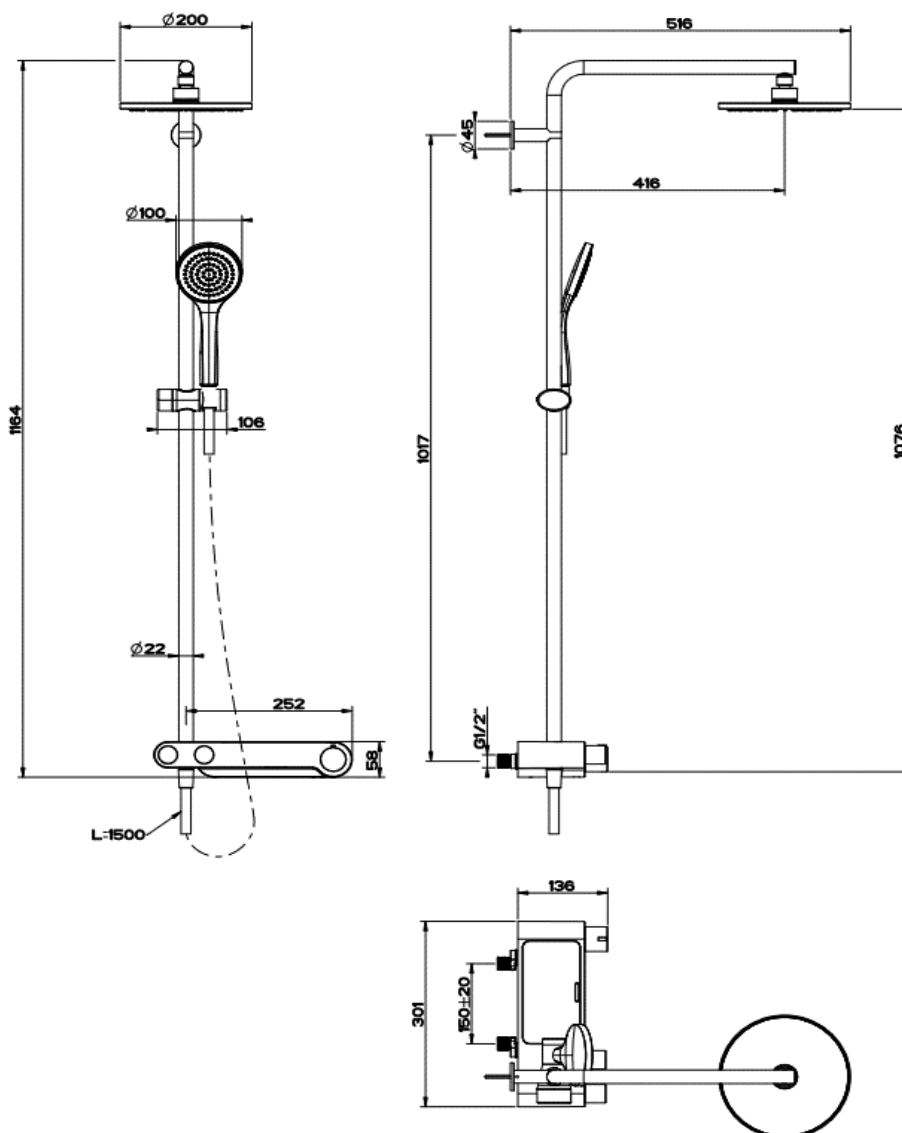

Artikel	712598	1. Ausgabe	
Article		1. Edition	7-2022
Articolo		1. Edizione	
Art. No	35123031	Mut.	

Duschsystem EMPORIO
 Système de douche EMPORIO
 Sistema da doccia EMPORIO

GESSI[®]

Die Massangaben in Millimeter verstehen sich unter dem Vorbehalt der Werkstoleranzen, eventuell späterer Änderungen sowie weiterer Montagemöglichkeiten. Die Haftung für Folgen fehlerhafter oder unvollständiger Massangaben ist ausgeschlossen (Art. 100 OR).

Les dimensions en millimètre s'entendent sous réserve des tolérances d'usine, d'éventuelles modifications ultérieures, de même que de nouvelles possibilités de montage. La responsabilité ne peut être engagée en cas de cotes manquantes ou erronées (CD art. 100).

Le dimensioni in millimetri s'intendono fatte salve le tolleranze di fabbricazione, le eventuali modifiche successive e le ulteriori alternative di montaggio. Si declina qualsiasi responsabilità per le conseguenze legate a dimensioni errate o incomplete (art. 100 CO).