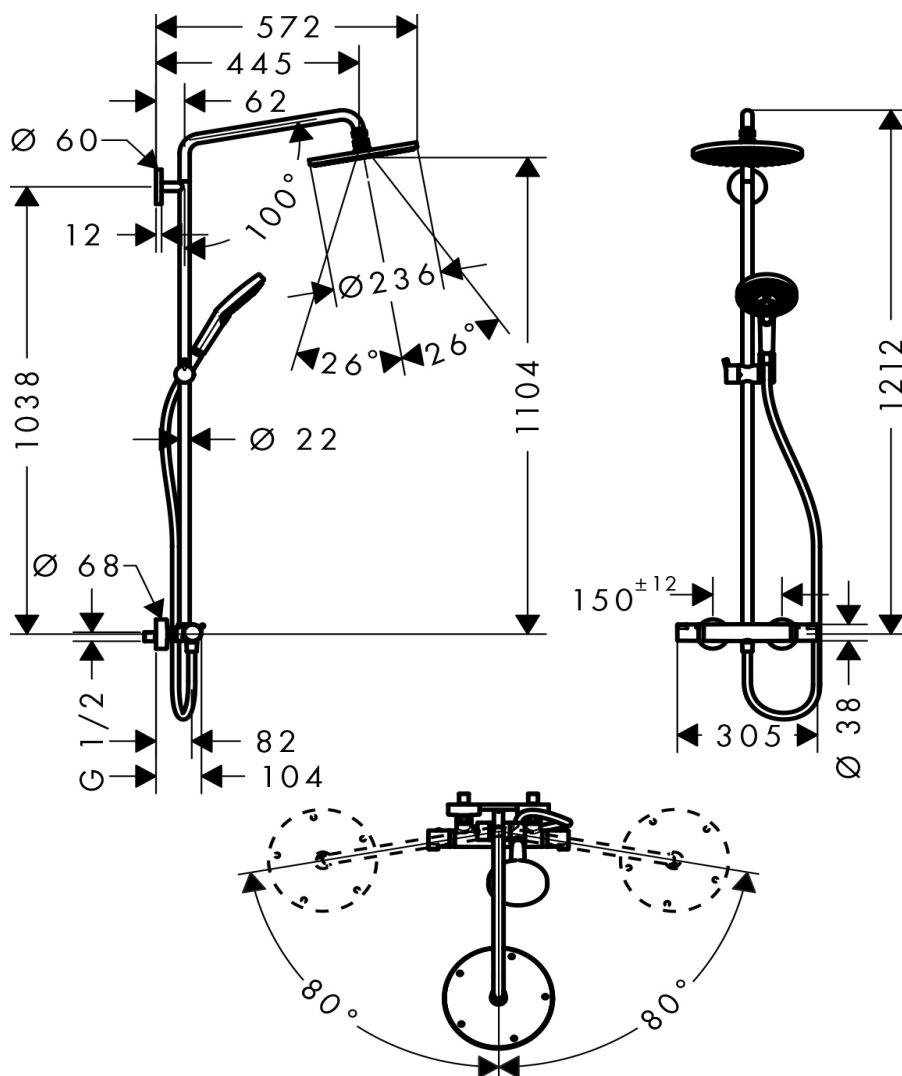

Artikel	758739	1. Ausgabe	5-2018
Article		1. Edition	
Articolo		1. Edizione	
Art. No	27115000	Mut.	1-2021

Duschsystem RAINDANCE SELECT S 240
Système de douche RAINDANCE SELECT S 240
Sistema da doccia RAINDANCE SELECT S 240

hangrohe

Die Massangaben in Millimeter verstehen sich unter dem Vorbehalt der Werkstoleranzen, eventuell späterer Änderungen sowie weiterer Montagemöglichkeiten. Die Haftung für Folgen fehlerhafter oder unvollständiger Massangaben ist ausgeschlossen (Art. 100 OR).

Les dimensions en millimètre s'entendent sous réserve des tolérances d'usine, d'éventuelles modifications ultérieures, de même que de nouvelles possibilités de montage. La responsabilité ne peut être engagée en cas de cotes manquantes ou erronées (CD art. 100).

Le dimensioni in millimetri s'intendono fatte salve le tolleranze di fabbricazione, le eventuali modifiche successive e le ulteriori alternative di montaggio. Si declina qualsiasi responsabilità per le conseguenze legate a dimensioni errate o incomplete (art. 100 CO).