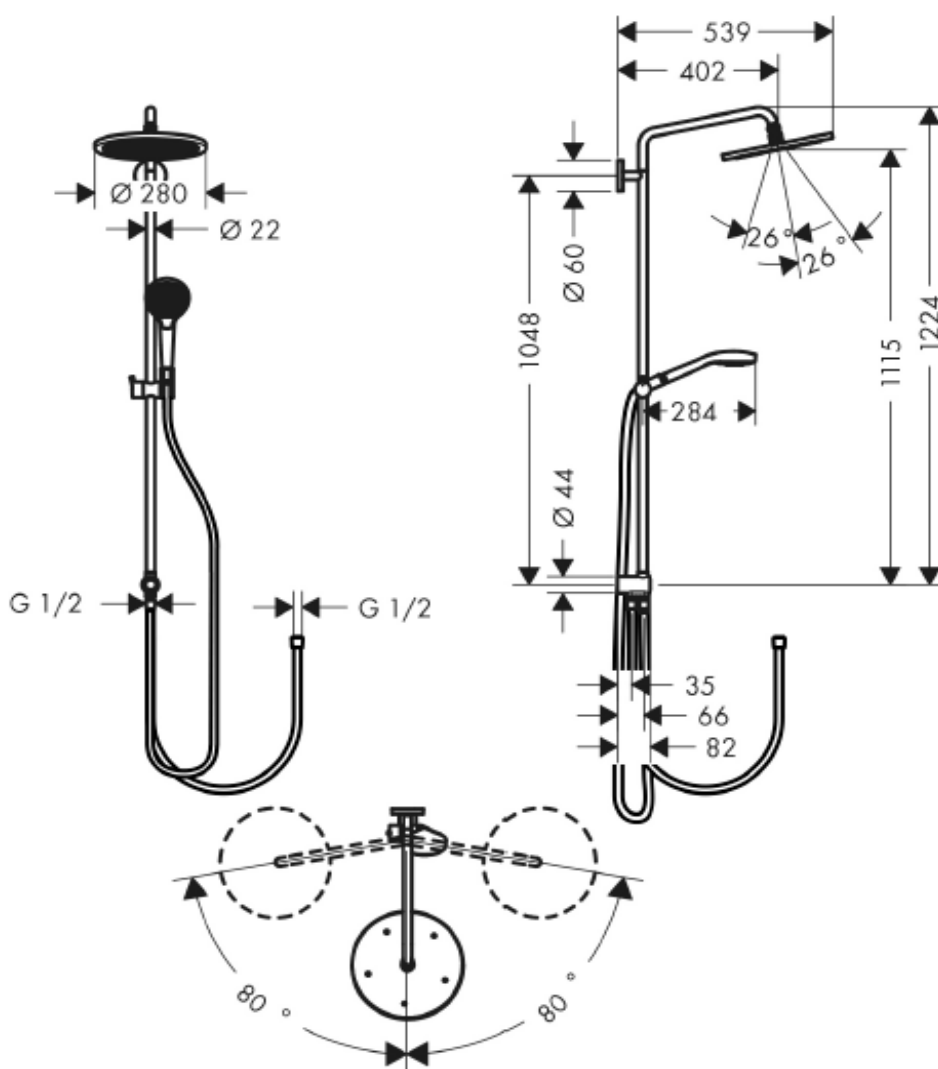

Artikel	1. Ausgabe	
Article	758772	1. Edition 1-2021
Articolo		1. Edizione
Art. No	26793000	Mut.

Duschsystem CROMA 280 Air 1jet RENO
Système de douche CROMA 280 Air 1jet RENO
Sistema da doccia CROMA 280 Air 1jet RENO

hansgrohe

Die Massangaben in Millimeter verstehen sich unter dem Vorbehalt der Werkstoleranzen, eventuell späterer Änderungen sowie weiterer Montagemöglichkeiten. Die Haftung für Folgen fehlerhafter oder unvollständiger Massangaben ist ausgeschlossen (Art. 100 OR).

Les dimensions en millimètre s'entendent sous réserve des tolérances d'usine, d'éventuelles modifications ultérieures, de même que de nouvelles possibilités de montage. La responsabilité ne peut être engagée en cas de cotes manquantes ou erronées (CD art. 100).

Le dimensioni in millimetri s'intendono fatte salve le tolleranze di fabbricazione, le eventuali modifiche successive e le ulteriori alternative di montaggio. Si declina qualsiasi responsabilità per le conseguenze legate a dimensioni errate o incomplete (art. 100 CO).