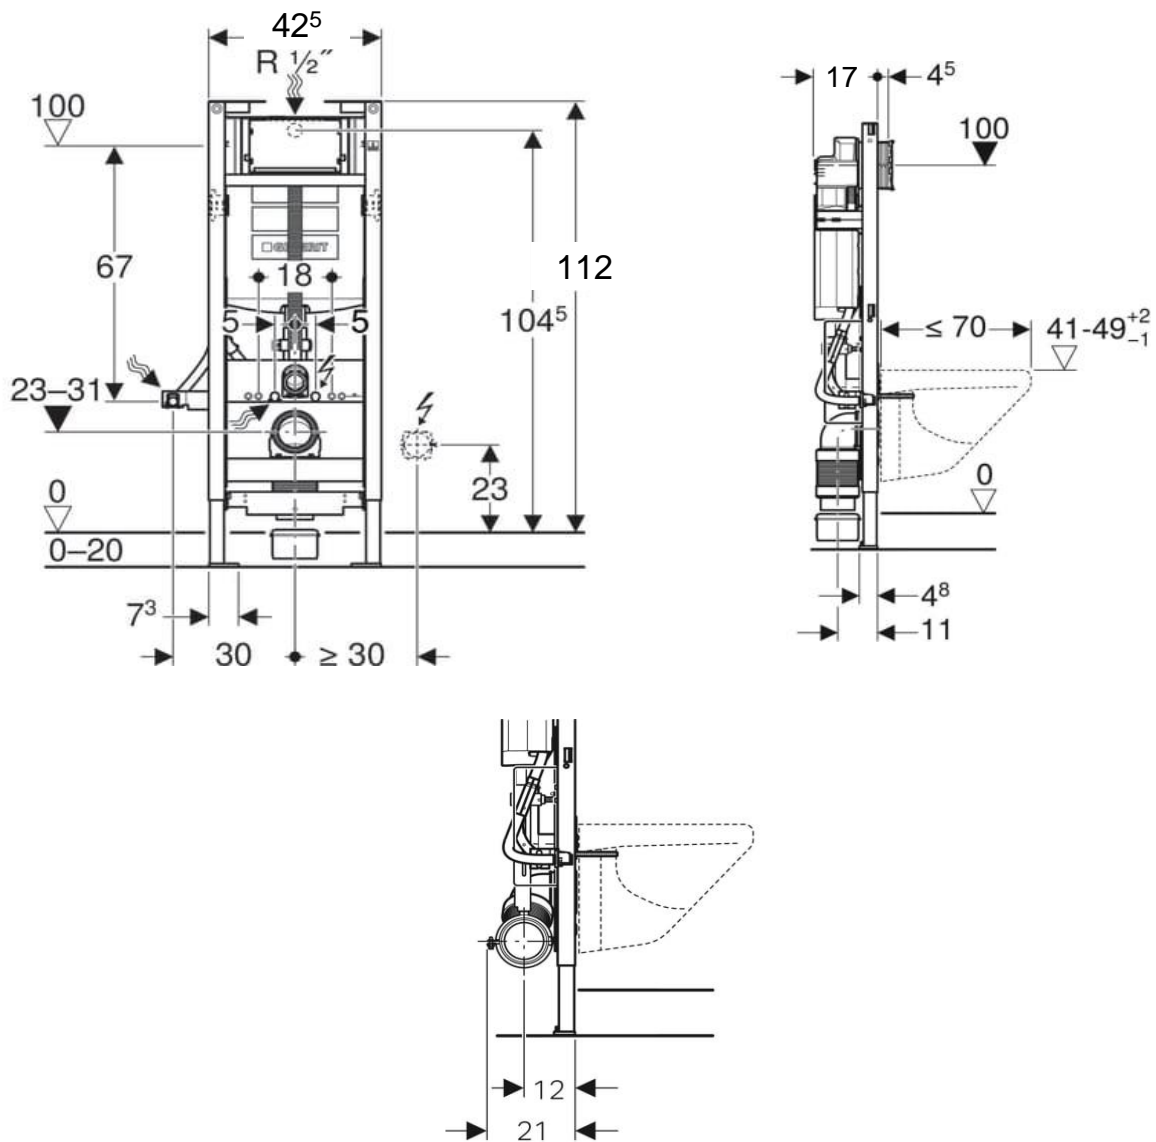

Artikel	1. Ausgabe	
Article	<b>871038</b>	1. Edition <b>1-2013</b>
Articolo	1. Edizione	
Art. No	<b>111.396.00.5</b>	Mut. 10-2022

Waschtischelement DUOFIX SIGMA Typ 112  
 Élément pour lavabo DUOFIX SIGMA type 112  
 Elemento per lavabo DUOFIX SIGMA tipo 112

**GEberIT**

Die Massangaben in cm verstehen sich unter dem Vorbehalt der Werktoleranzen, eventuell späterer Änderungen sowie weiterer Montagemöglichkeiten. Die Haftung für Folgen fehlerhafter oder unvollständiger Massangaben ist ausgeschlossen (Art. 100 OR).

Les dimensions en cm s'entendent sous réserve des tolérances d'usine, d'éventuelles modifications ultérieures, de même que de nouvelles possibilités de montage. La responsabilité ne peut être engagée en cas de cotes manquantes ou erronées (CD art. 100).

Le dimensioni in cm s'intendono fatte salve le tolleranze di fabbricazione, le eventuali modifiche successive e le ulteriori alternative di montaggio. Si declina qualsiasi responsabilità per le conseguenze legate a dimensioni errate o incomplete (art. 100 CO).