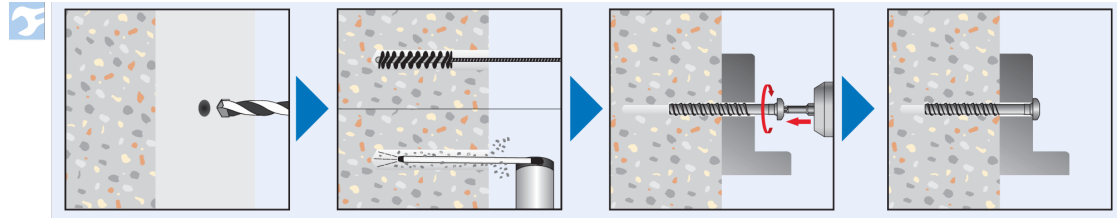

## BN 51096 - Betonschrauben mit Linsenkopf und Innensechsrund

Hersteller

Produktbezeichnung

- ETA-Zulassung Option 1 für gerissenen und ungerissenen Beton
- Weitere Dokumentationen: [www.tecfix.it](http://www.tecfix.it)

Werkstoff

Stahl

Oberfläche

verzinkt

Zertifikate

Illustration Montagehinweise

| Artikelnummer | d1 | L  | Typ        | d2 max. | d0 | df | Innensechsrund | h ef | h0 | h min. | h nom. | t fix |
|---------------|----|----|------------|---------|----|----|----------------|------|----|--------|--------|-------|
| 9064605       | 6  | 40 | HXE0506040 | 12,5    | 5  | 7  | T30            | 27   | 50 | 80     | 35     | 5     |
| 9064606       | 6  | 60 | HXE0506060 | 12,5    | 5  | 7  | T30            | 45   | 75 | 90     | 55     | 5     |