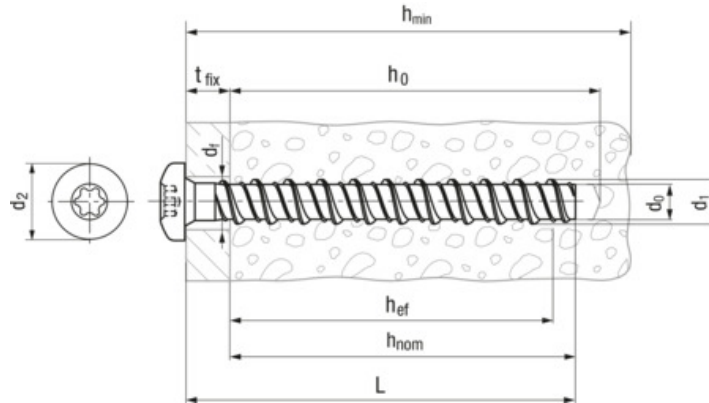

## BN 51096 - Betonschrauben mit Linsenkopf und Innensechsrund

Hersteller

Produktbezeichnung

- ETA-Zulassung Option 1 für gerissenen und ungerissenen Beton
- Weitere Dokumentationen: [www.tecfix.it](http://www.tecfix.it)

Kopfform

Linsen (Pan Head)

Antrieb

Innensechsrund

Marke

Tecfi

Produktlinie

HXE05

| Artikelnummer | d1 | L   | Typ        | d2 max. | d0 | df | Innensechsrund | h ef | h0 | h min. | h nom. | t fix |
|---------------|----|-----|------------|---------|----|----|----------------|------|----|--------|--------|-------|
| 9064607       | 6  | 80  | HXE0506080 | 12,5    | 5  | 7  | T30            | 45   | 75 | 90     | 35     | 25    |
| 9064608       | 8  | 40  | HXE0508040 | 13,2    | 6  | 9  | T30            | 27   | 50 | 100    | 35     | 5     |
| 9064609       | 8  | 50  | HXE0508050 | 13,2    | 6  | 9  | T30            | 36   | 60 | 100    | 45     | 5     |
| 9064610       | 8  | 65  | HXE0508065 | 13,2    | 6  | 9  | T30            | 36   | 60 | 100    | 45     | 20    |
| 9064611       | 8  | 80  | HXE0508080 | 13,2    | 6  | 9  | T30            | 36   | 60 | 100    | 45     | 35    |
| 9064612       | 8  | 100 | HXE0508100 | 13,2    | 6  | 9  | T30            | 36   | 60 | 100    | 45     | 55    |
| 9064613       | 8  | 120 | HXE0508120 | 13,2    | 6  | 9  | T30            | 36   | 60 | 100    | 45     | 75    |
| 9064614       | 8  | 140 | HXE0508140 | 13,2    | 6  | 9  | T30            | 36   | 60 | 100    | 45     | 95    |